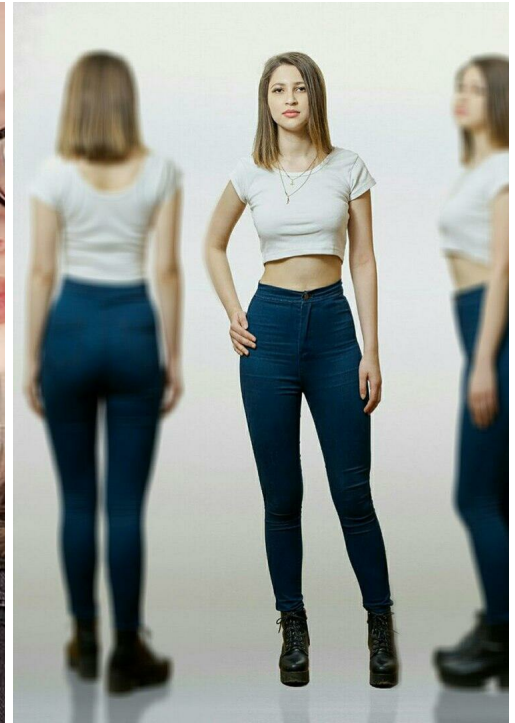

GALINA POLAKOVA

Größe: 170, Gewicht: 50, Brust: 86, Taille: 64, Hüfte: 90
<https://podium.im/de/models/galina-poljakova>