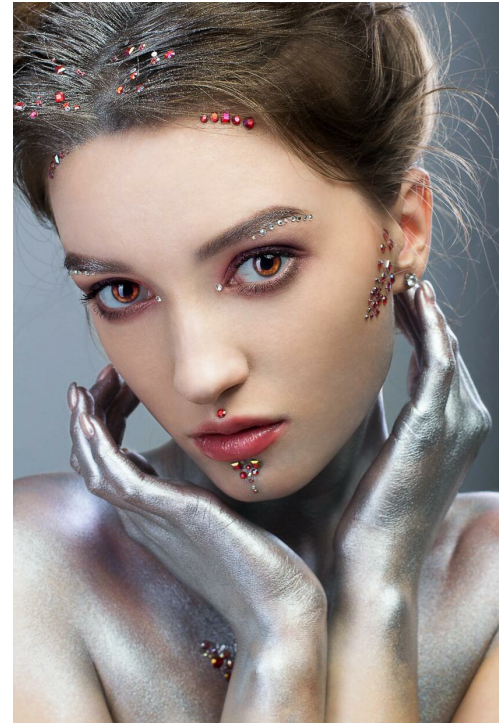

# ZOA PANISEVA

Größe: 172, Gewicht: 49, Brust: 88, Taille: 60, Hüfte: 88  
<https://podium.im/de/models/zoya-panishcheva>