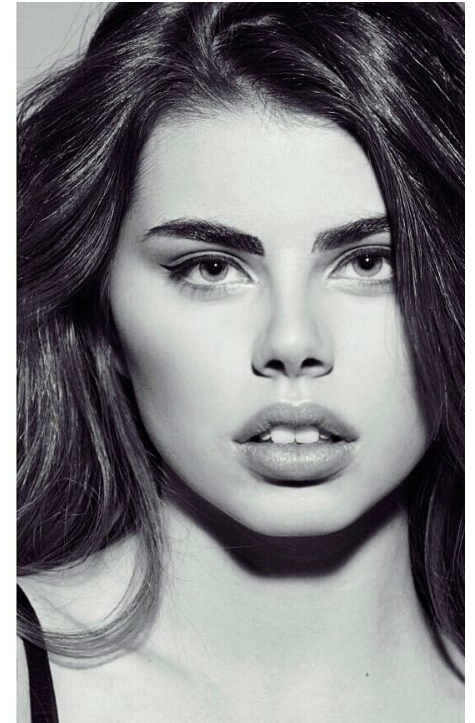

KRISTINA RAGIMOVA

Größe: 177, Gewicht: 55, Brust: 85, Taille: 62, Hüfte: 90
<https://podium.im/de/models/kristina-ragimova>