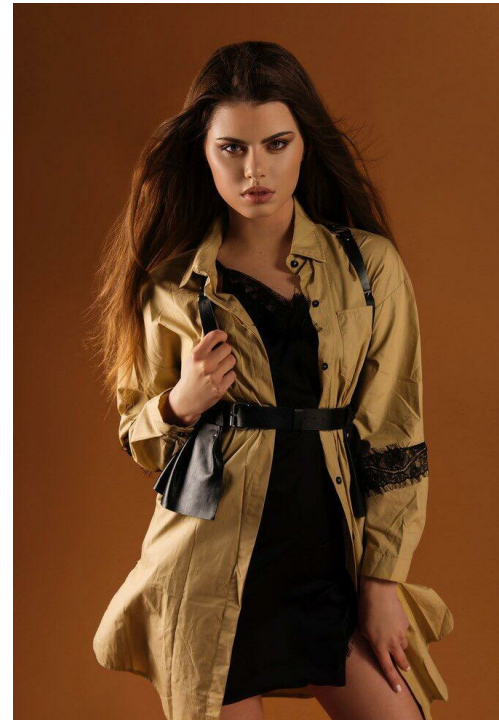

KRISTINA RAGIMOVA

Größe: 177, Gewicht: 55, Brust: 85, Taille: 62, Hüfte: 90
<https://podium.im/de/models/kristina-ragimova>