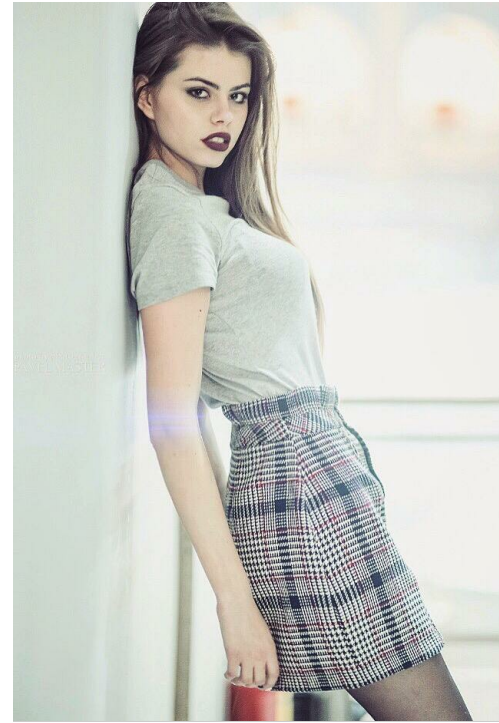

KRISTINA RAGIMOVA

Größe: 177, Gewicht: 55, Brust: 85, Taille: 62, Hüfte: 90
<https://podium.im/de/models/kristina-ragimova>