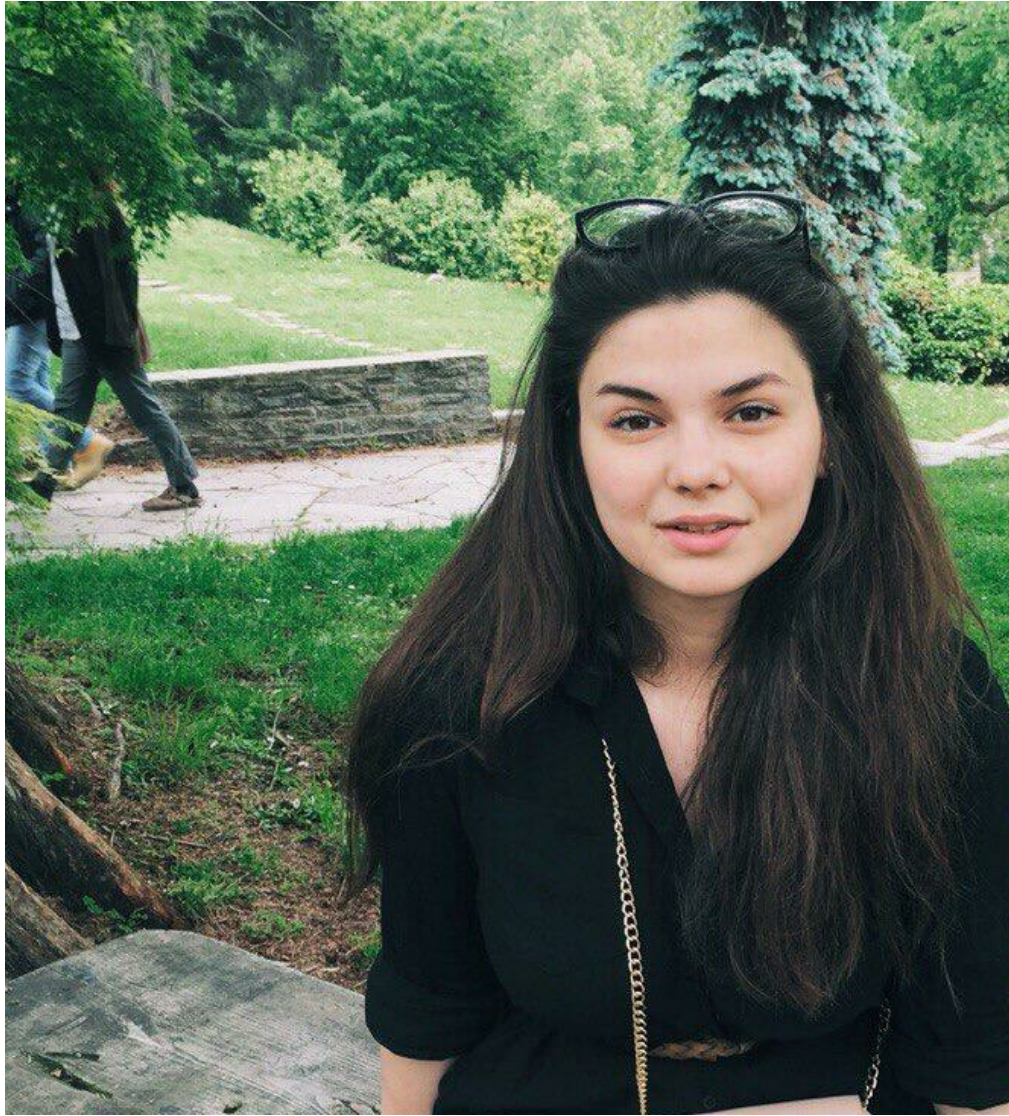

EKATERINA EKATERINA

Größe: 170, Gewicht: 59, Brust: 86, Taille: 63, Hüfte: 87
<https://podium.im/de/models/shapoval-ekaterina>