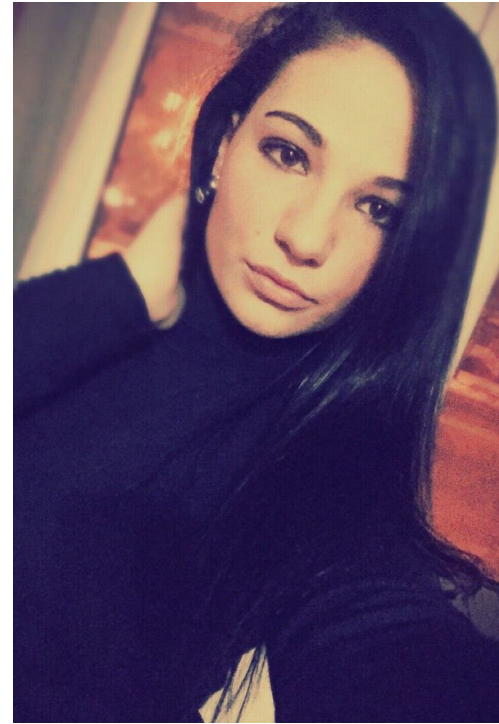

# ANA BOBROVA

Größe: 161, Gewicht: 49, Brust: 90, Taille: 60, Hüfte: 90  
<https://podium.im/de/models/anja-bobrova>