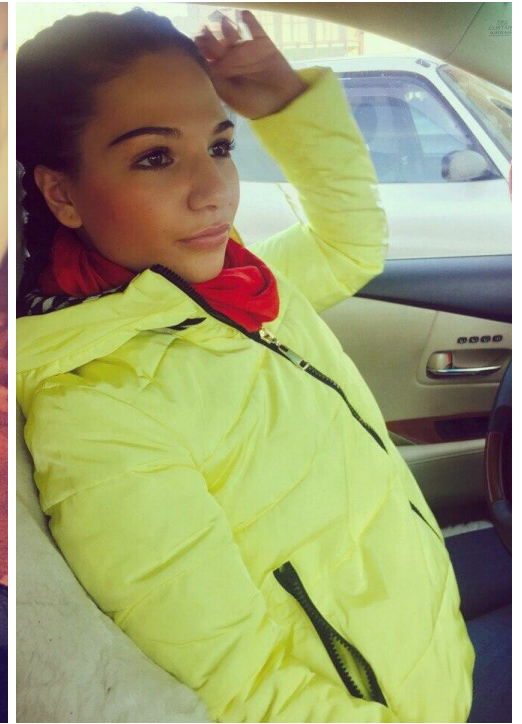

# ANA BOBROVA

Größe: 161, Gewicht: 49, Brust: 90, Taille: 60, Hüfte: 90  
<https://podium.im/de/models/anja-bobrova>