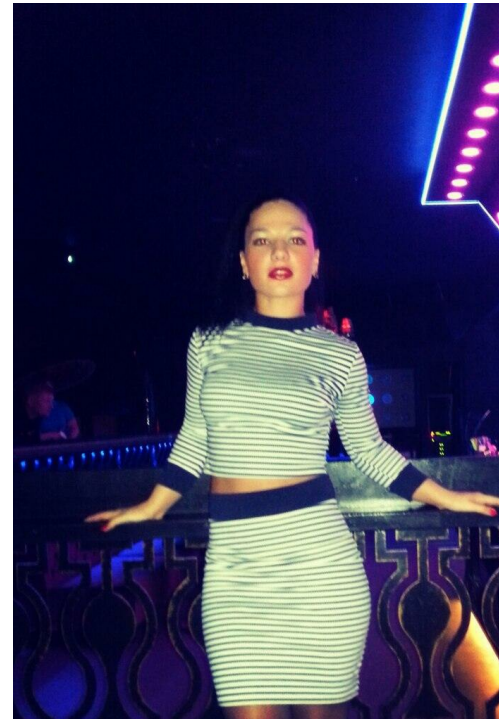

# ANA BOBROVA

Größe: 161, Gewicht: 49, Brust: 90, Taille: 60, Hüfte: 90  
<https://podium.im/de/models/anja-bobrova>