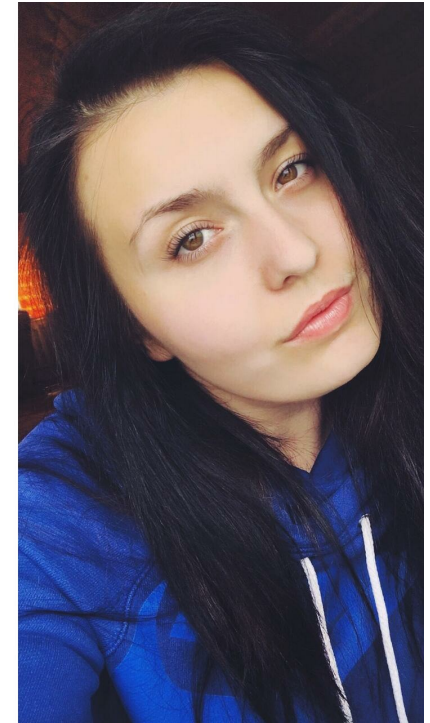

ДАША ФЁДОРОВА

Größe: 160, Gewicht: 80, Brust: 100, Taille: 78, Hüfte: 111
<https://podium.im/de/actors/daria9611>