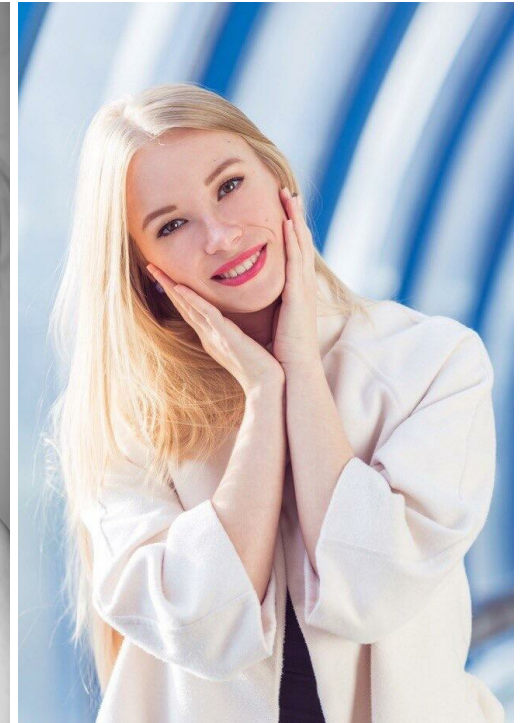

# ANASTASIA B

Größe: 165, Gewicht: 48, Brust: 86, Taille: 61, Hüfte: 87  
<https://podium.im/de/models/anastasia-b>

*Marina Troy*  
MU by a photographer  
7015