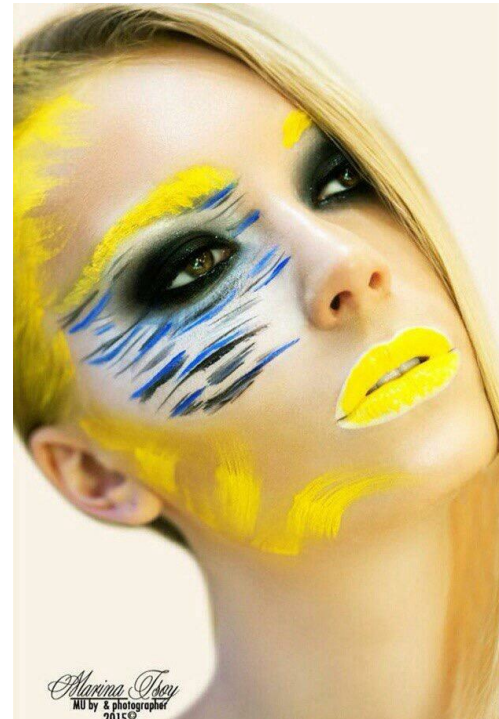

# ANASTASIA B

Größe: 165, Gewicht: 48, Brust: 86, Taille: 61, Hüfte: 87  
<https://podium.im/de/models/anastasia-b>

*Marina Troy*  
MU by a photographer  
7015