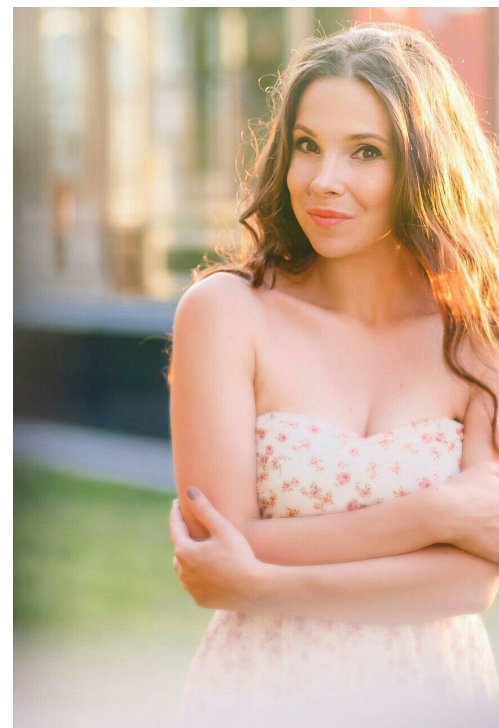

ANNA BOJCUK

Größe: 165, Gewicht: 54, Brust: 90, Taille: 62, Hüfte: 92
<https://podium.im/de/models/anna-boychuk>