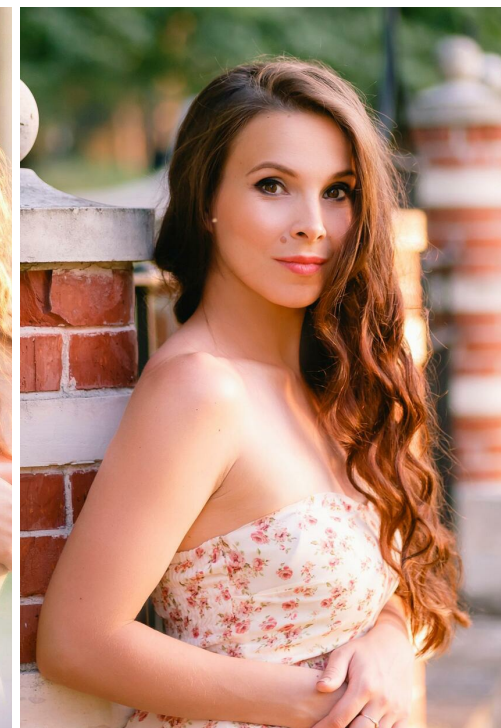

ANNA BOJCUK

Größe: 165, Gewicht: 54, Brust: 90, Taille: 62, Hüfte: 92
<https://podium.im/de/models/anna-boychuk>