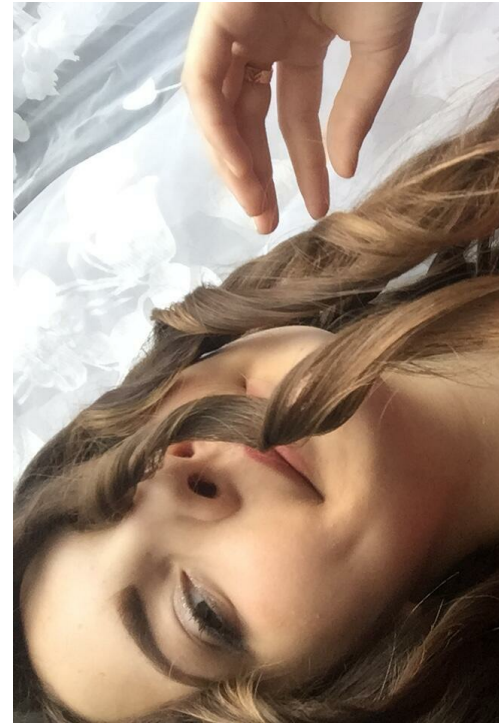

ELIZAVETA AZOPKOVA

Größe: 176, Gewicht: 51, Brust: 90, Taille: 60, Hüfte: 90
<https://podium.im/de/models/elizaveta-azopkova>