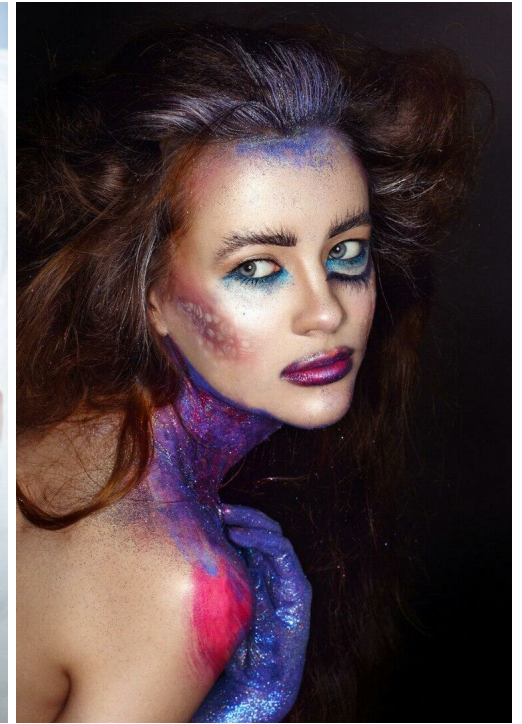

DASA PAVLOVA

Größe: 167, Gewicht: 48, Brust: 78, Taille: 62, Hüfte: 88
<https://podium.im/de/models/stesha>