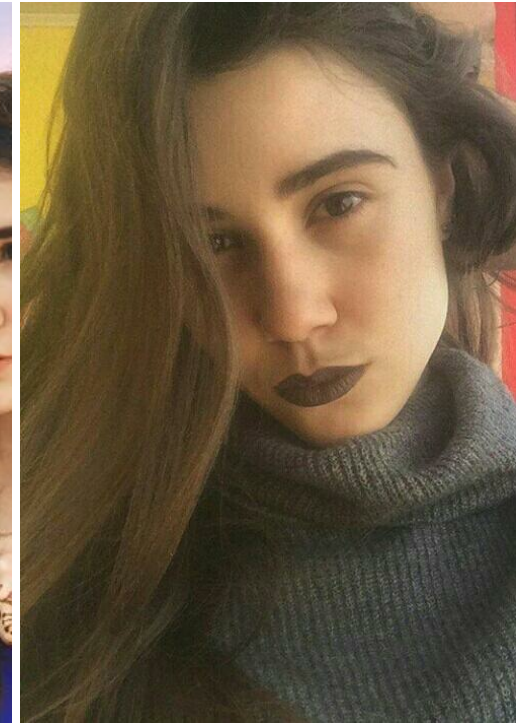

NASTA BARSOVA

Größe: 170, Gewicht: 53, Brust: 86, Taille: 53, Hüfte: 90
<https://podium.im/de/models/2550368>