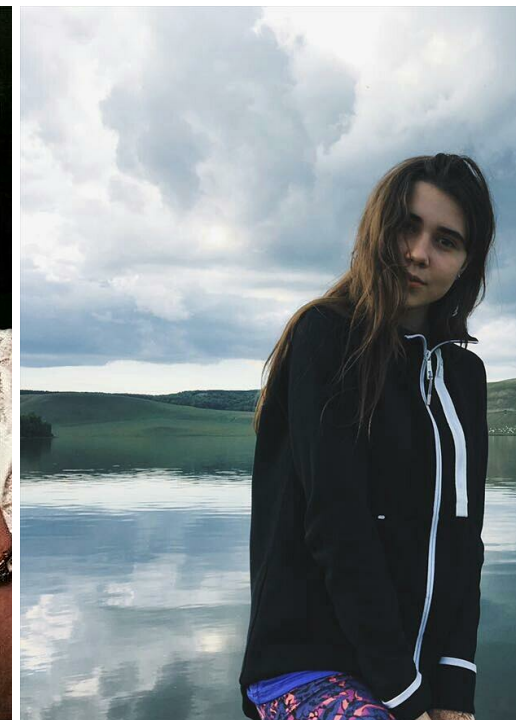

NASTA BARSOVA

Größe: 170, Gewicht: 53, Brust: 86, Taille: 53, Hüfte: 90
<https://podium.im/de/models/2550368>