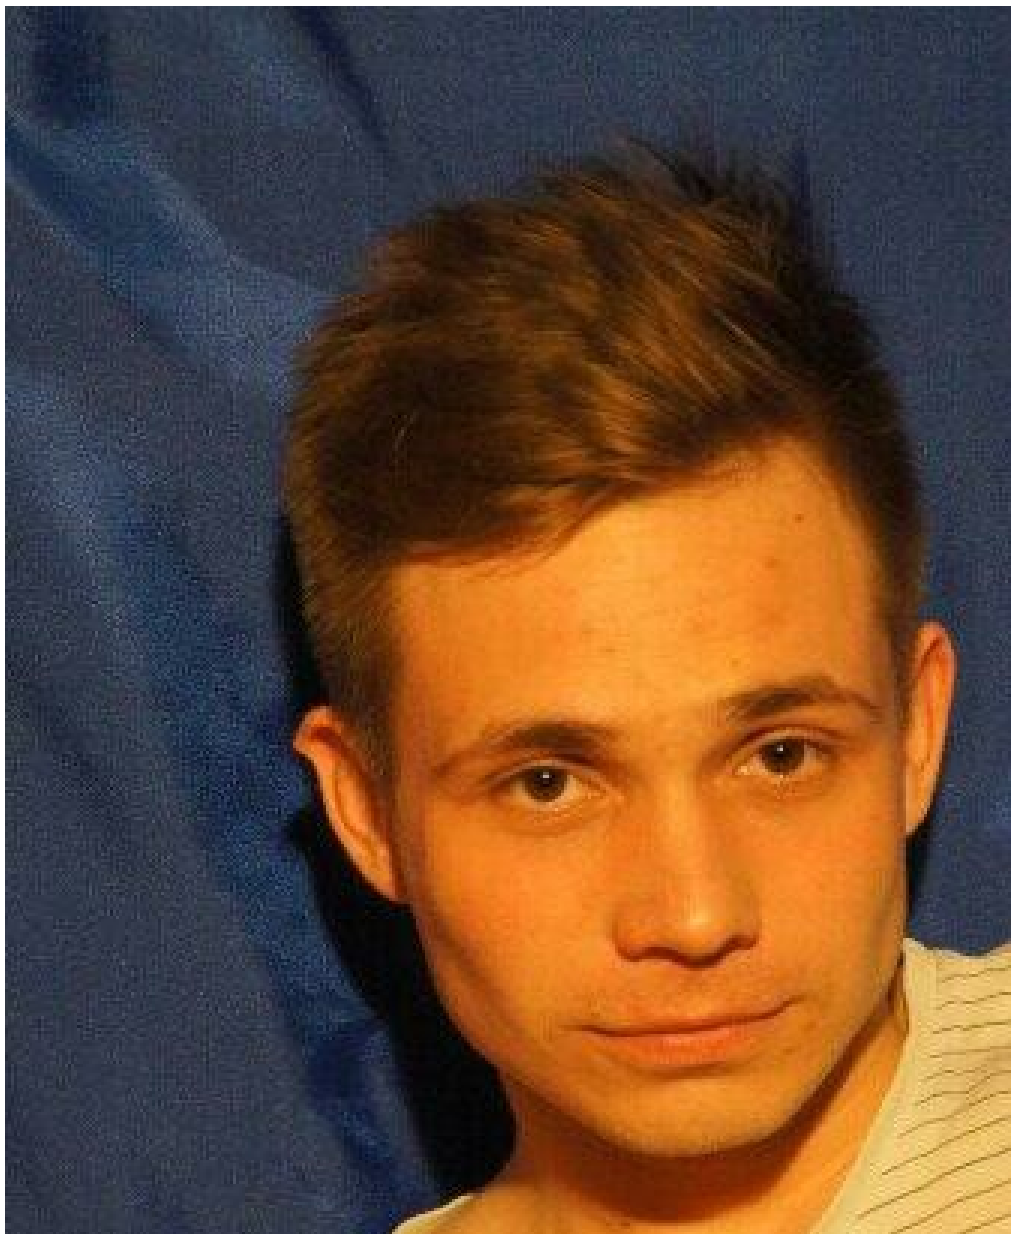

# ANDREJ GRAC

Größe: 165, Gewicht: 59, Brust: 90, Taille: 77, Hüfte: 60  
<https://podium.im/de/models/andrey-grach>