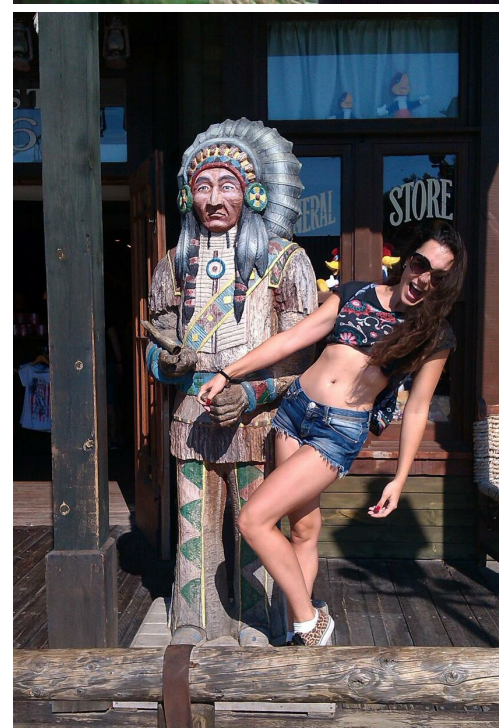

# EKATERINA KASINA

Größe: 168, Gewicht: 54, Brust: 89, Taille: 65, Hüfte: 90  
<https://podium.im/de/models/ekaterina-kashina-z>