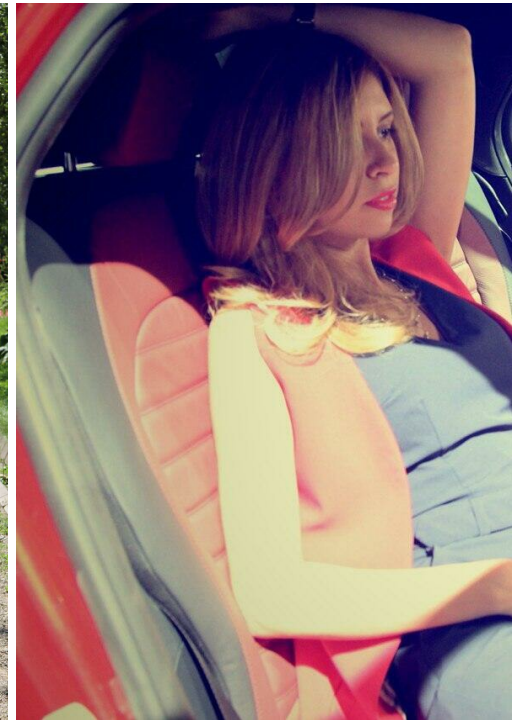

LUDMILA DEORDIEVA

Größe: 170, Gewicht: 50, Brust: 85, Taille: 62, Hüfte: 90
<https://podium.im/de/actors/ljudmila-deordieva>