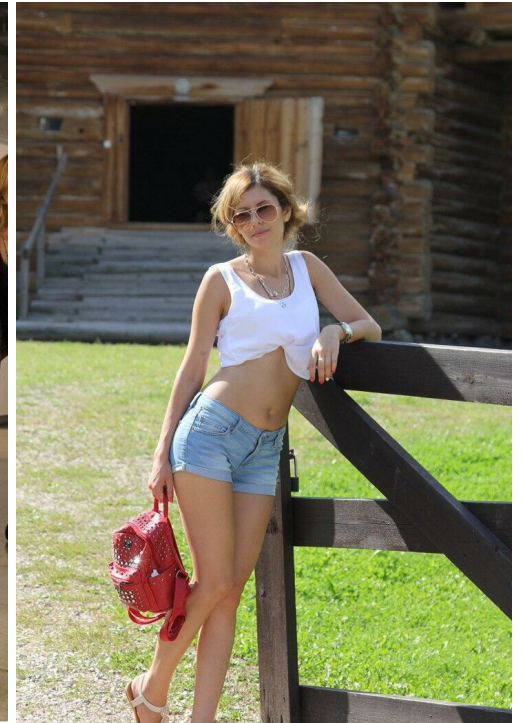

LUDMILA DEORDIEVA

Größe: 170, Gewicht: 50, Brust: 85, Taille: 62, Hüfte: 90
<https://podium.im/de/actors/ljudmila-deordieva>