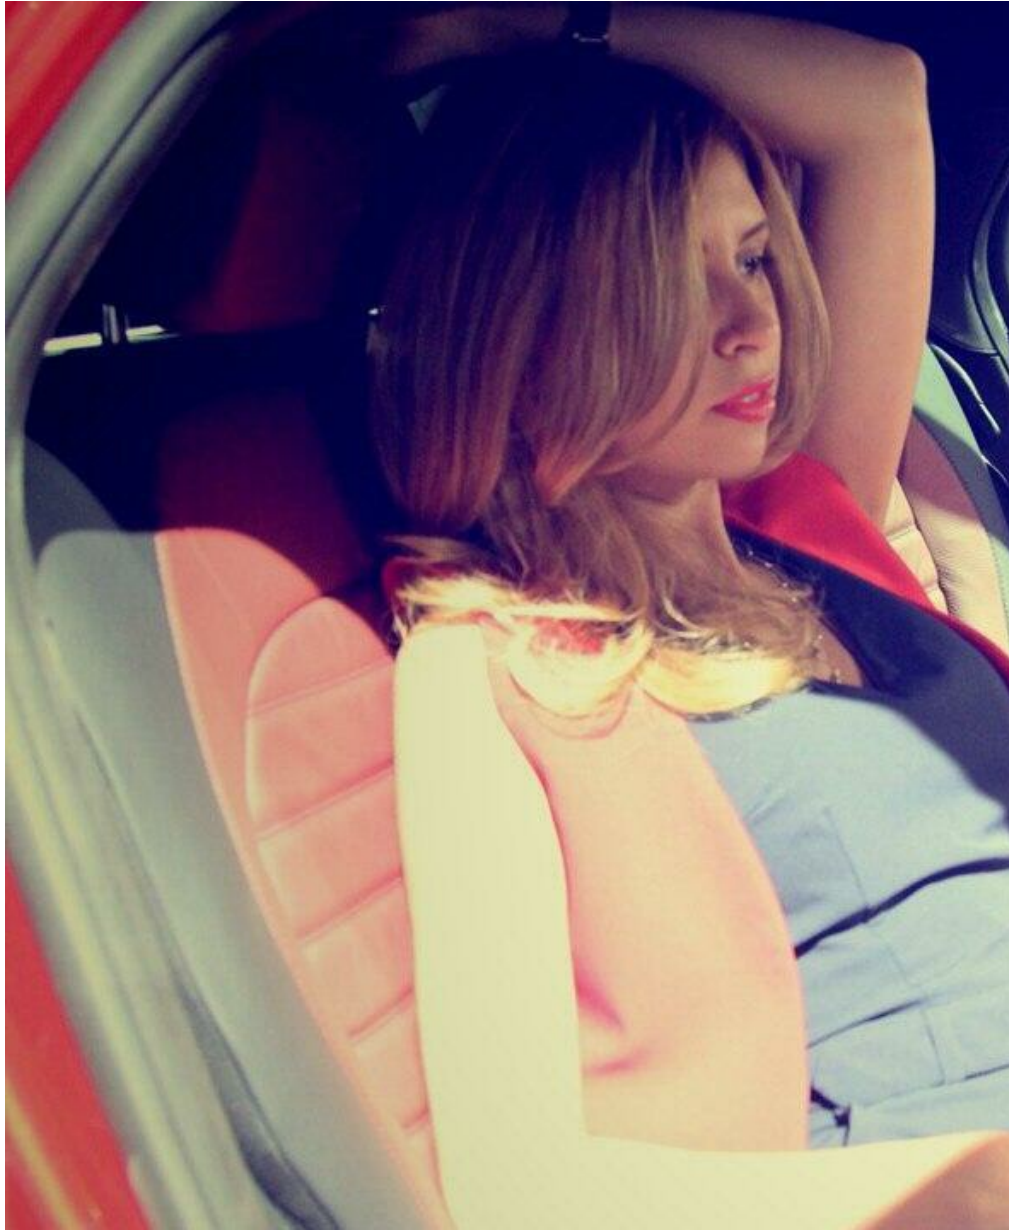

LUDMILA DEORDIEVA

Größe: 170, Gewicht: 50, Brust: 85, Taille: 62, Hüfte: 90
<https://podium.im/de/actors/ljudmila-deordieva>