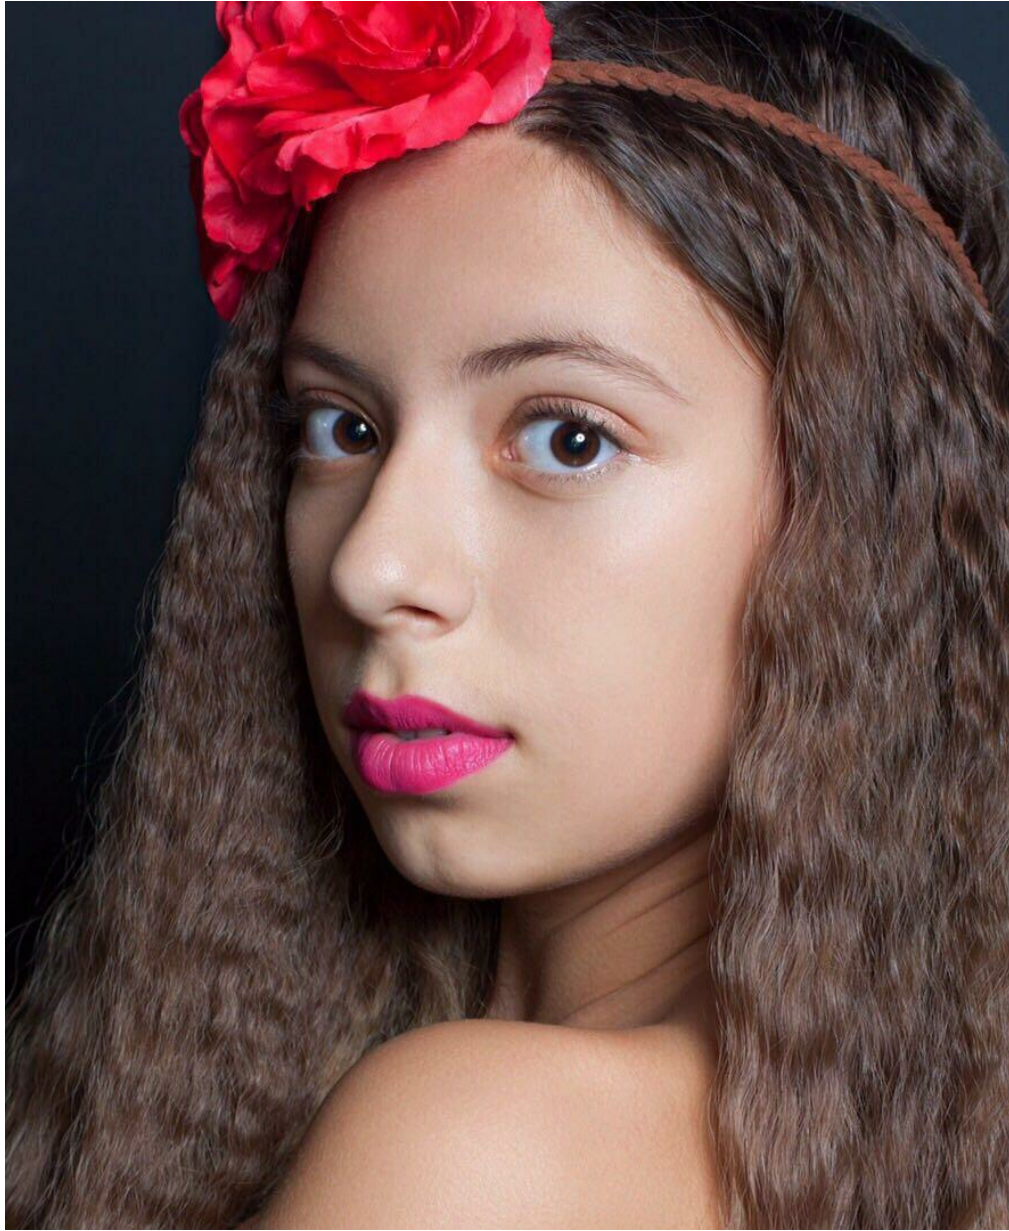

IRINA RESNICKAA

Größe: 171, Gewicht: 58, Brust: 88, Taille: 60, Hüfte: 90
<https://podium.im/de/models/irina-resnitskya>