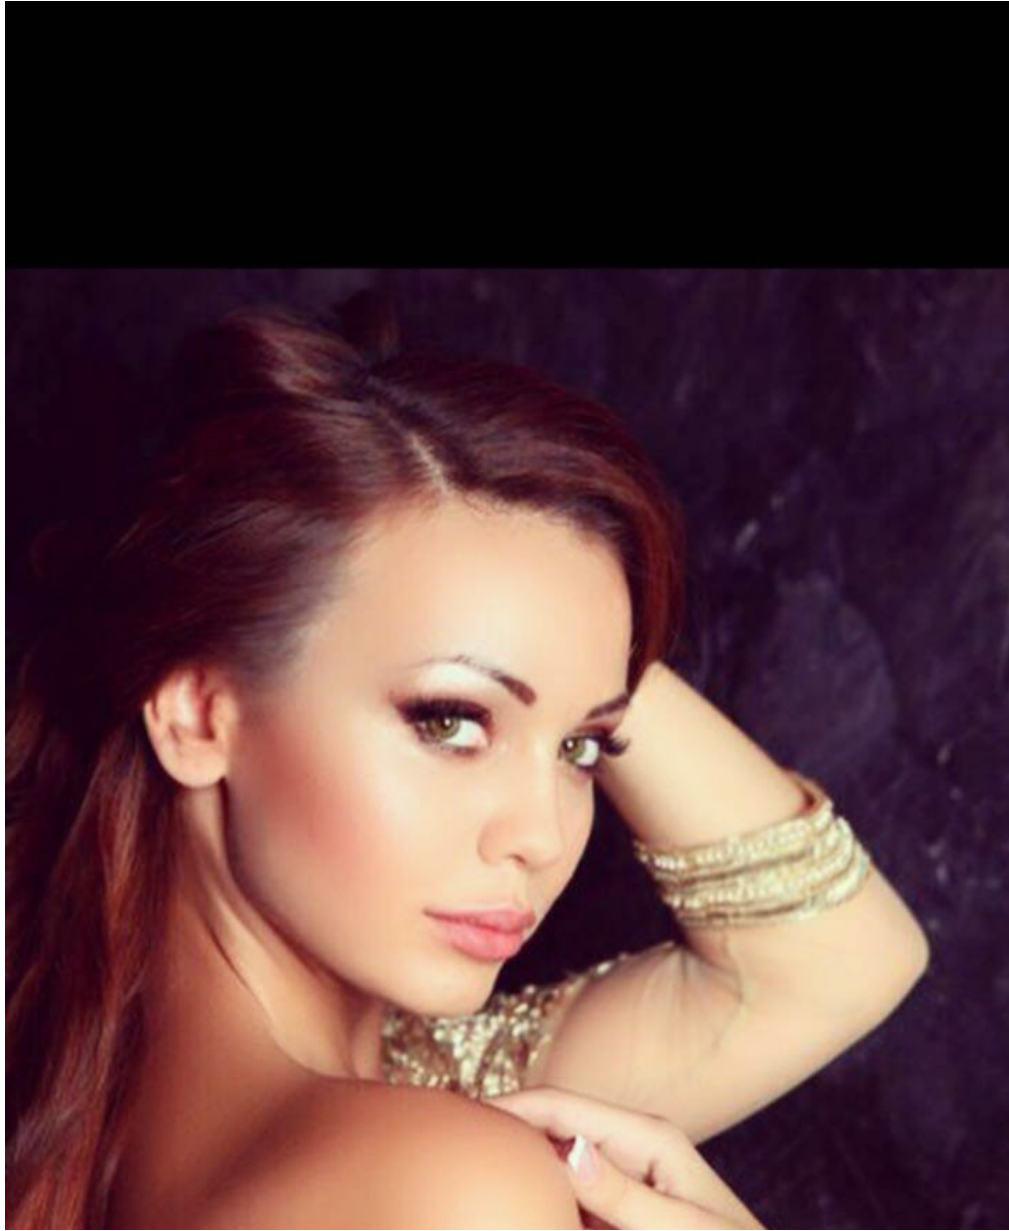

KARINA BREZNEVA

Größe: 173, Gewicht: 57, Brust: 94, Taille: 57, Hüfte: 94
<https://podium.im/de/models/karina-brezhneva>