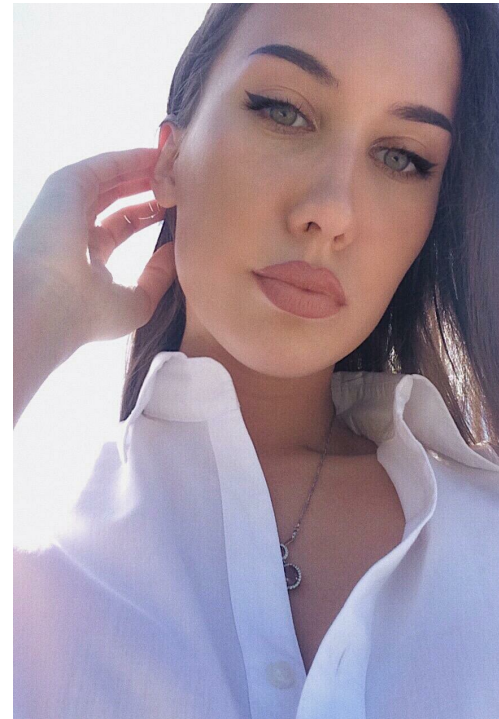

KARINA VENCKUS

Größe: 173, Gewicht: 49, Brust: 87, Taille: 60, Hüfte: 90
<https://podium.im/de/models/karina-venckus>