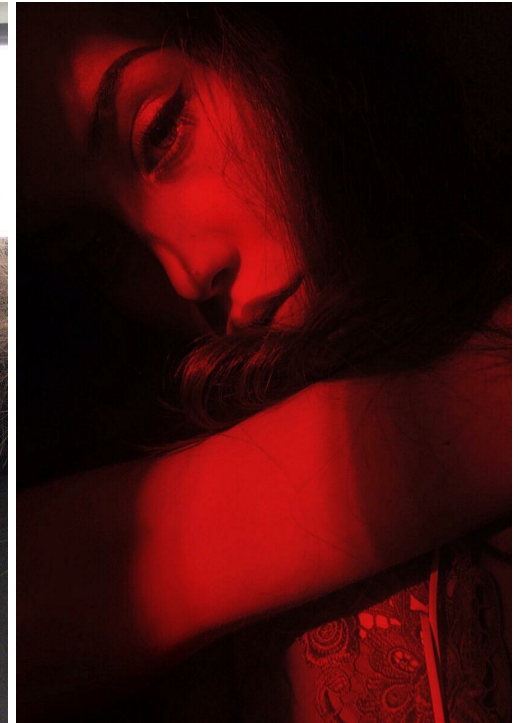

KARINA VENCKUS

Größe: 173, Gewicht: 49, Brust: 87, Taille: 60, Hüfte: 90
<https://podium.im/de/models/karina-venckus>