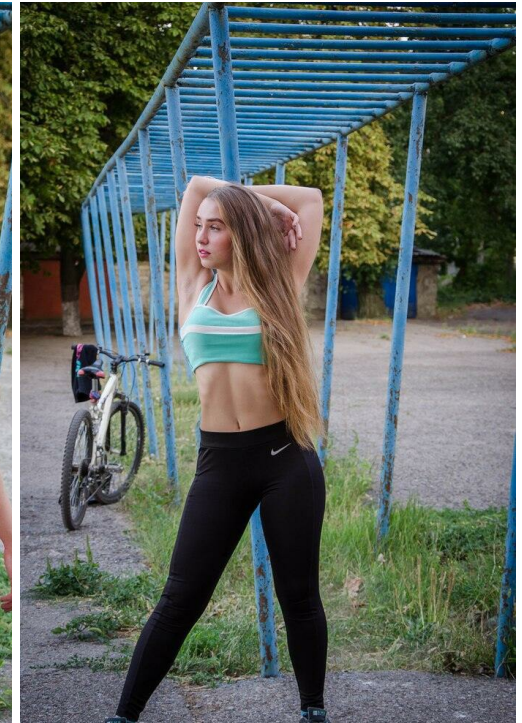

# ELSA

Größe: 168, Gewicht: 60, Brust: 87, Taille: 62, Hüfte: 98  
<https://podium.im/de/models/elizaveta-gricaj>