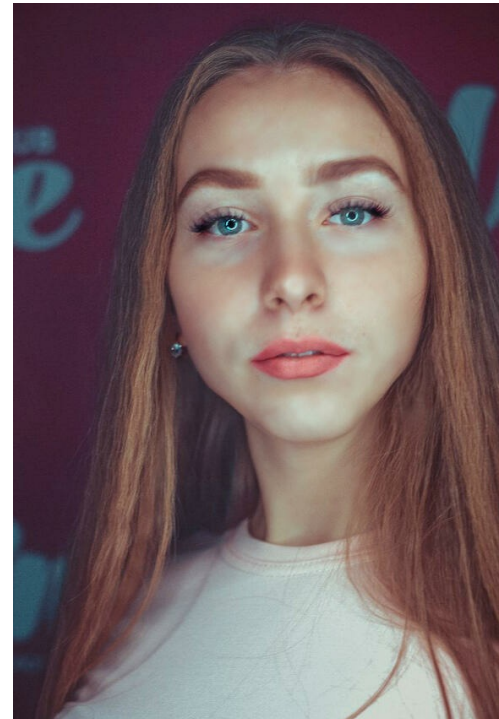

# ELSA

Größe: 168, Gewicht: 60, Brust: 87, Taille: 62, Hüfte: 98  
<https://podium.im/de/models/elizaveta-gricaj>