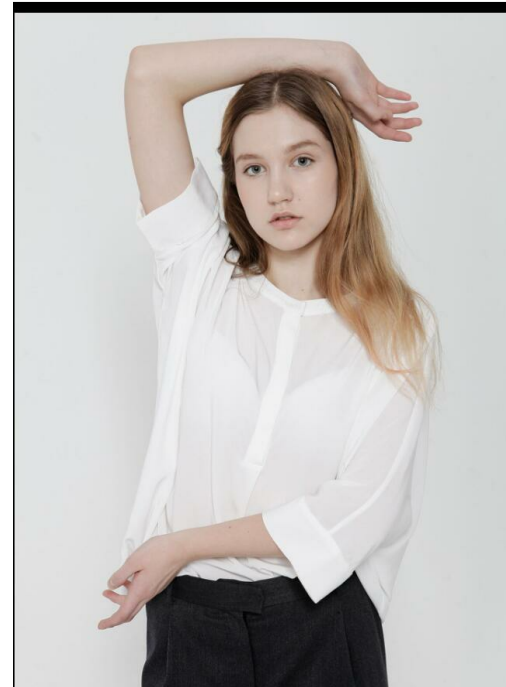

STEFANIA STEPKINA

●●●●○ Билайн LTE 23:28 🔔 8% 🔋 ⚡

1 из 1

Größe: 174, Gewicht: 53, Brust: 87, Taille: 63, Hüfte: 92
<https://podium.im/de/models/stefanija-stepkina>

●●●●○ Билайн LTE 23:28 🔔 8% 🔋 ⚡

1 из 1

●●●●○ Билайн LTE 23:35 🔔 13% 🔋 ⚡