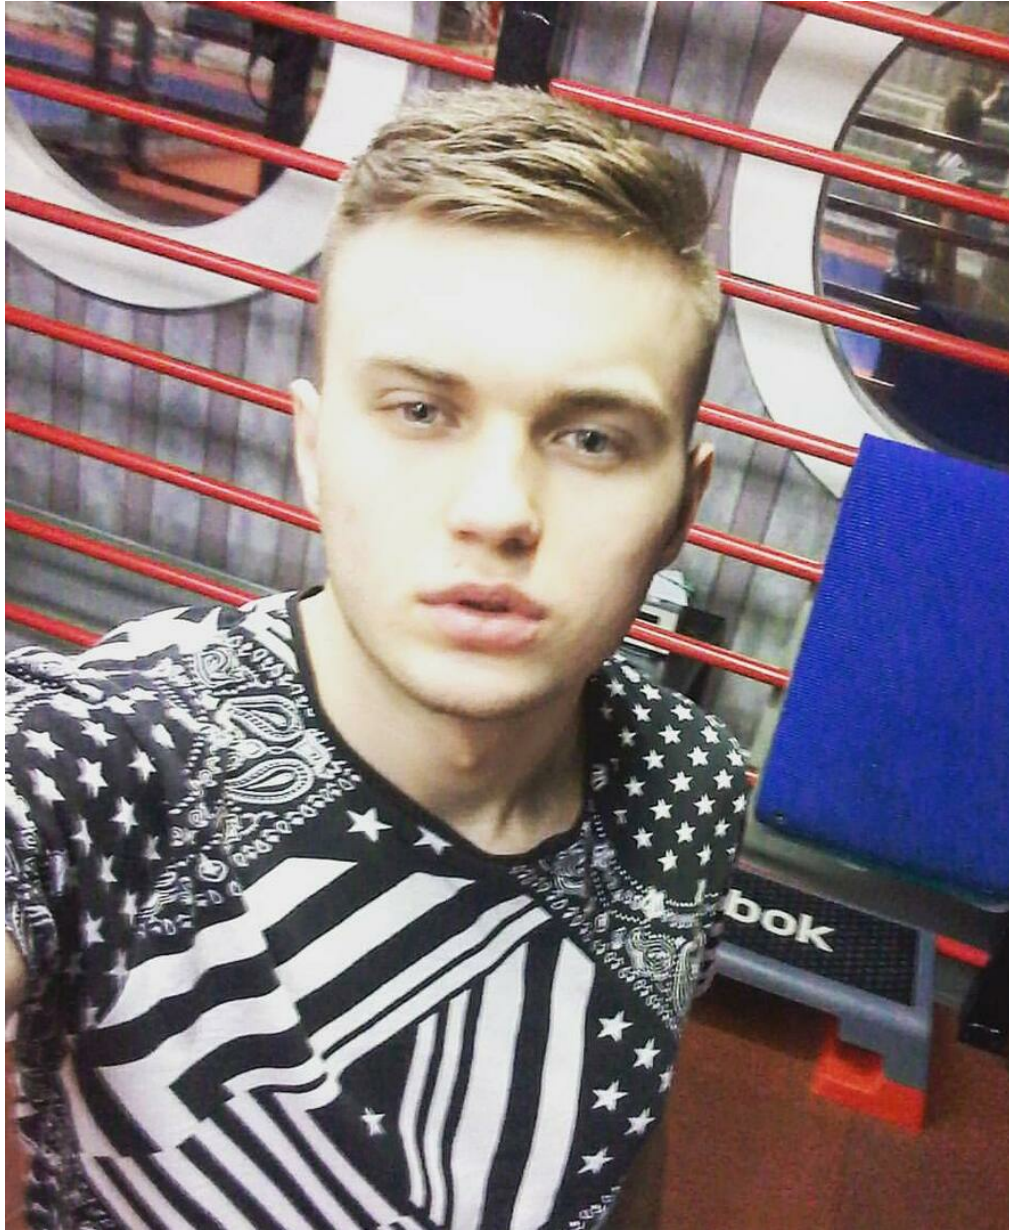

DMITRIJ TAIMNOVSKIJ

Größe: 187, Gewicht: 80, Brust: 100, Taille: 83, Hüfte: 103
<https://podium.im/de/models/dmitrij-taimnovskij>