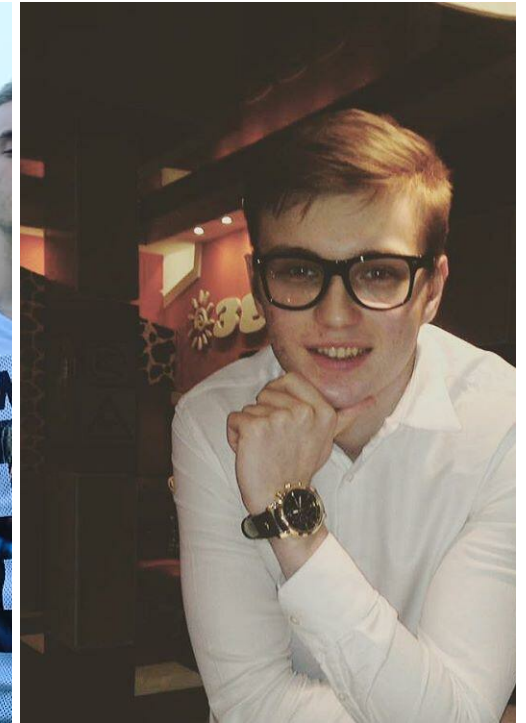

DMITRIJ TAIMNOVSKIJ

Größe: 187, Gewicht: 80, Brust: 100, Taille: 83, Hüfte: 103
<https://podium.im/de/models/dmitrij-taimnovskij>