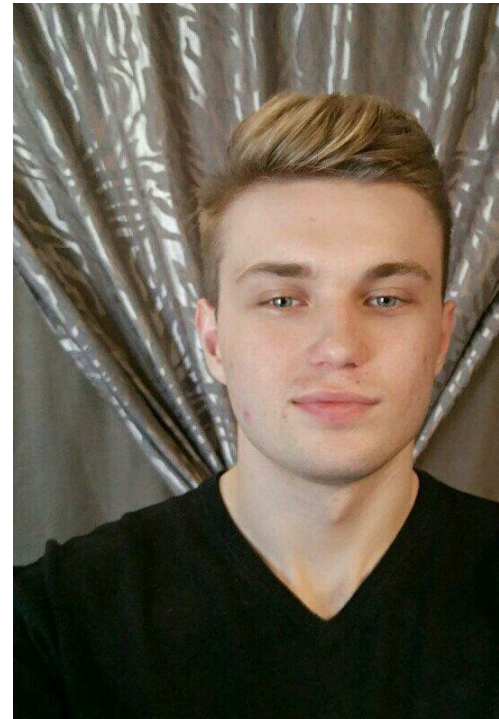

DMITRIJ TAIMNOVSKIJ

Größe: 187, Gewicht: 80, Brust: 100, Taille: 83, Hüfte: 103
<https://podium.im/de/models/dmitrij-taimnovskij>