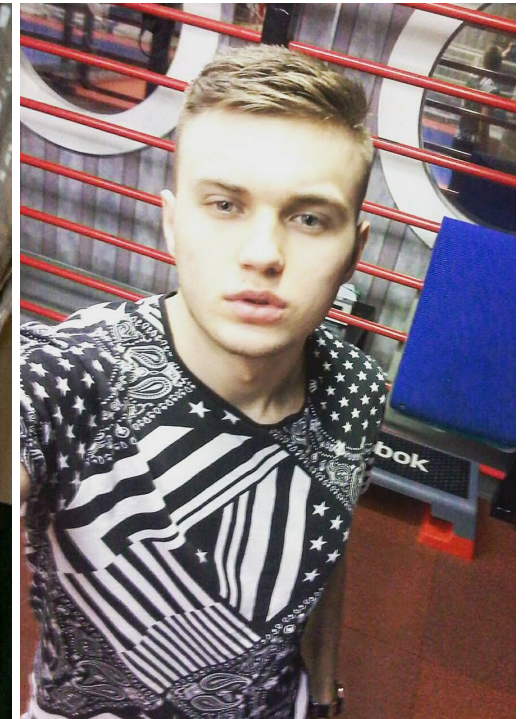

DMITRIJ TAIMNOVSKIJ

Größe: 187, Gewicht: 80, Brust: 100, Taille: 83, Hüfte: 103
<https://podium.im/de/models/dmitrij-taimnovskij>