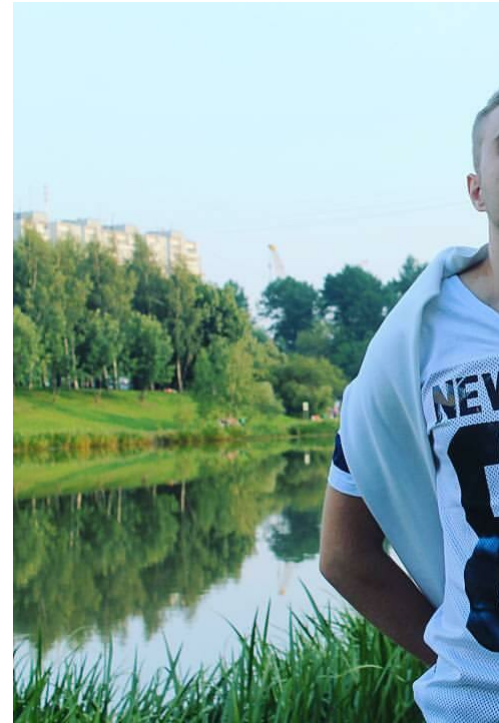

DMITRIJ TAIMNOVSKIJ

Größe: 187, Gewicht: 80, Brust: 100, Taille: 83, Hüfte: 103
<https://podium.im/de/models/dmitrij-taimnovskij>