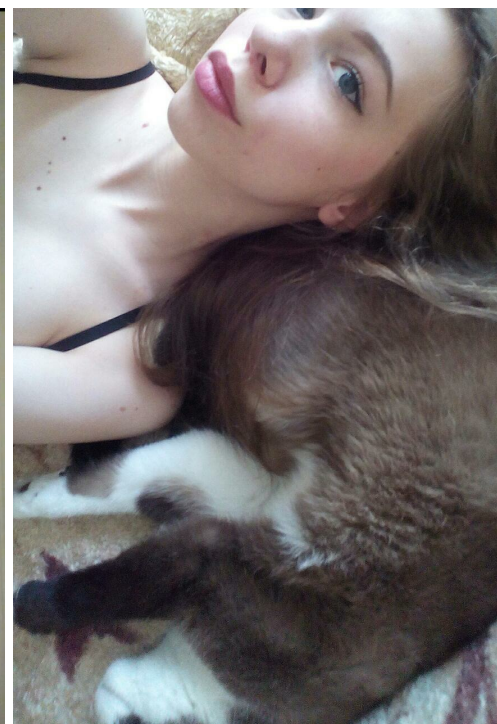

ALISA SVARC

Größe: 160, Gewicht: 42, Brust: 77, Taille: 59, Hüfte: 79
<https://podium.im/de/models/2551119>