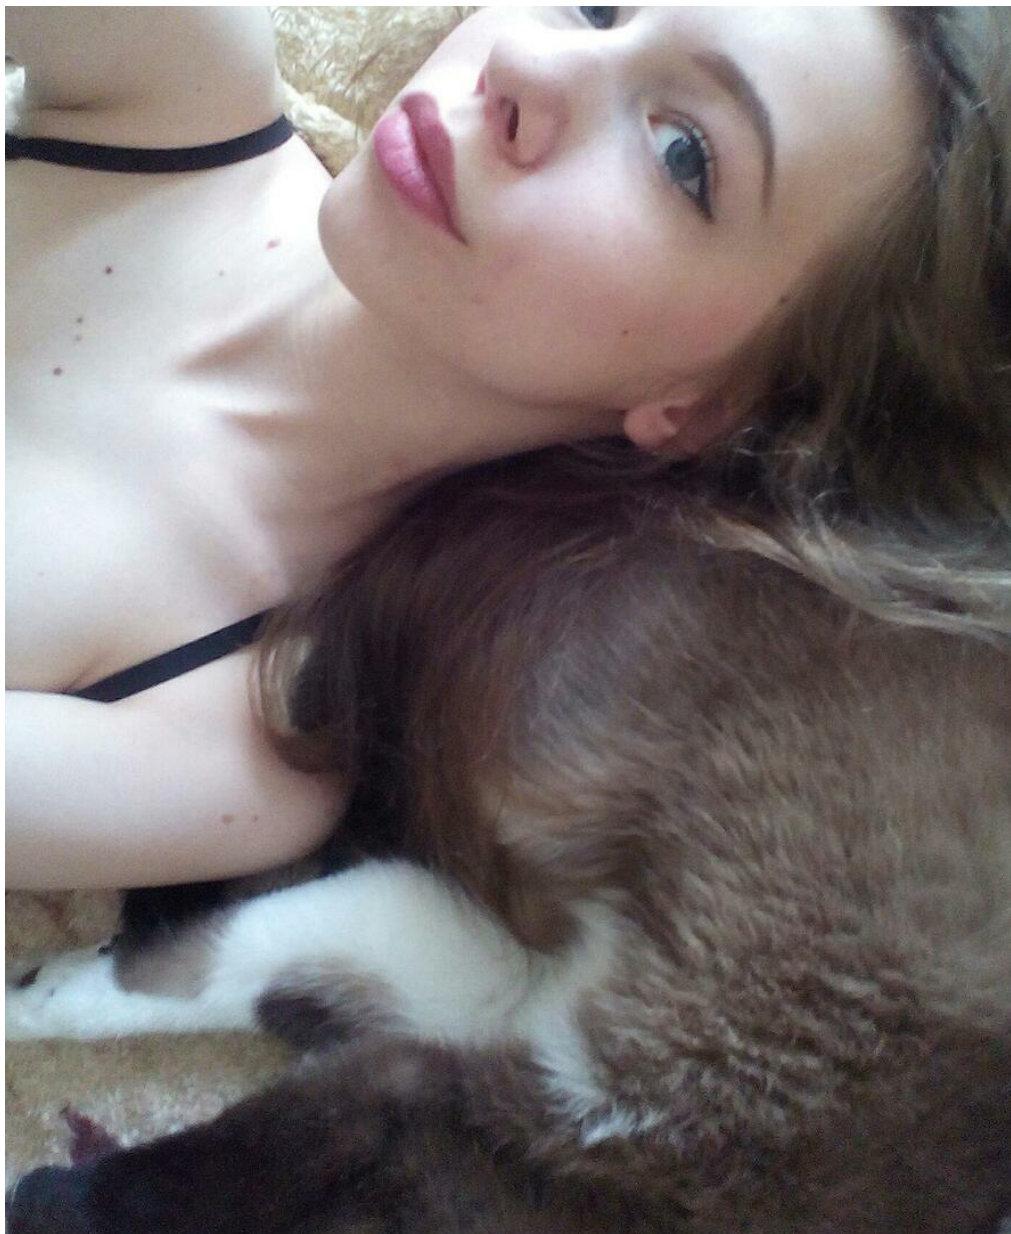

ALISA SVARC

Größe: 160, Gewicht: 42, Brust: 77, Taille: 59, Hüfte: 79
<https://podium.im/de/models/2551119>