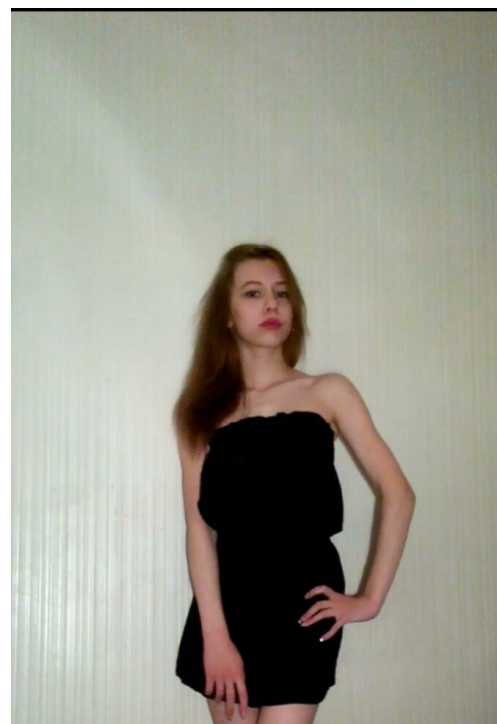

ALISA SVARC

Größe: 160, Gewicht: 42, Brust: 77, Taille: 59, Hüfte: 79
<https://podium.im/de/models/2551119>