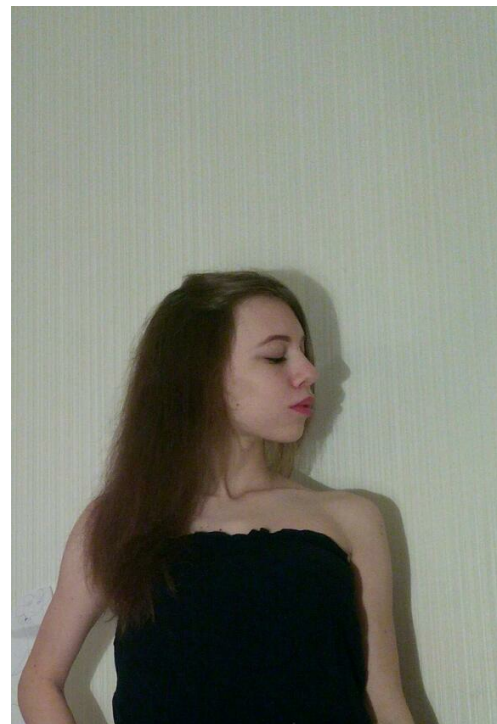

ALISA SVARC

Größe: 160, Gewicht: 42, Brust: 77, Taille: 59, Hüfte: 79
<https://podium.im/de/models/2551119>