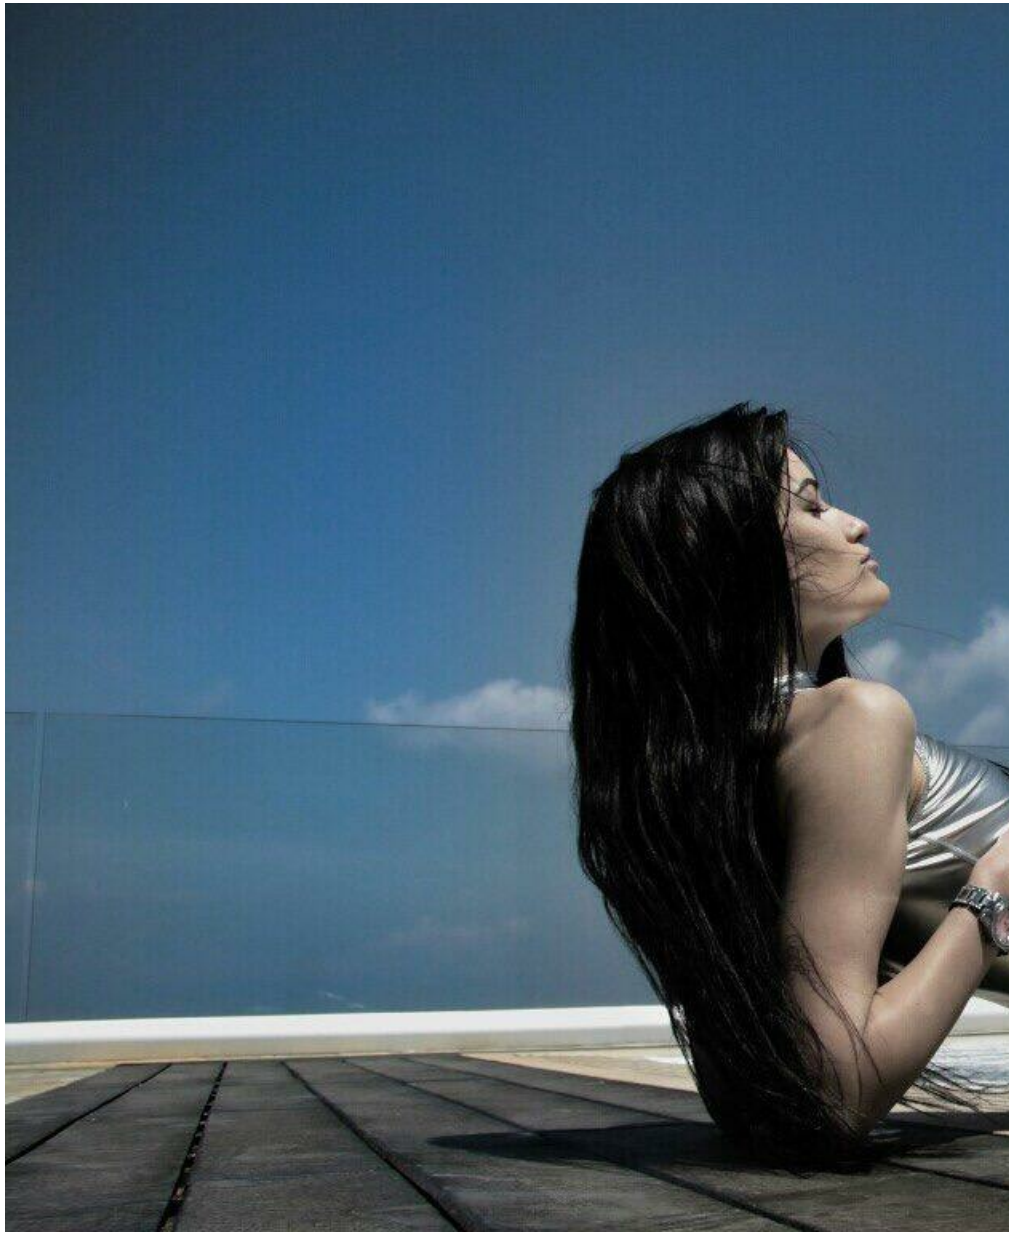

DIANA SAFRONOVA

Größe: 163, Gewicht: 47, Brust: 75, Taille: 60, Hüfte: 85
<https://podium.im/de/models/diana-safronova>