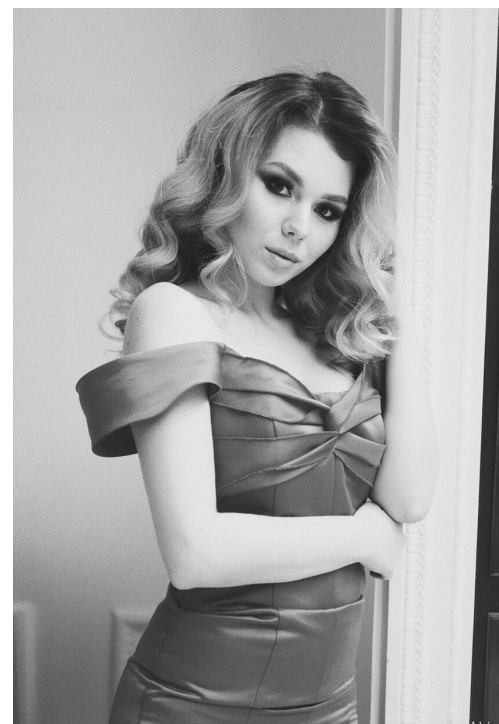

ANA PANFILOVA

Größe: 177, Gewicht: 65, Brust: 90, Taille: 66, Hüfte: 100
<https://podium.im/de/models/anja-panfilova>