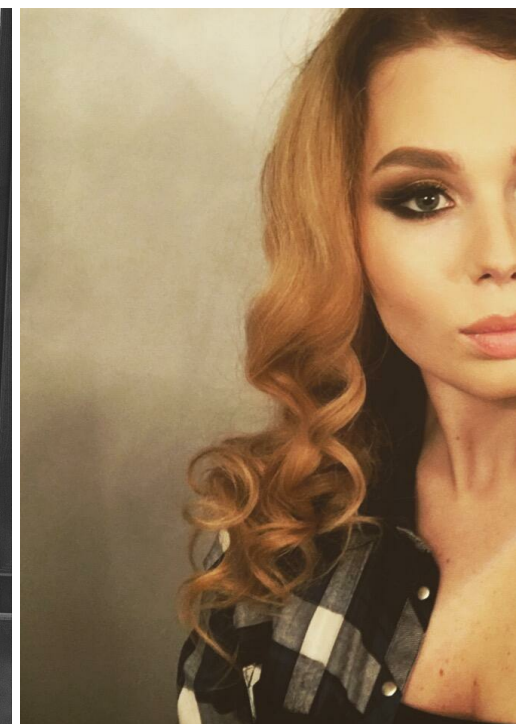

ANA PANFILOVA

Größe: 177, Gewicht: 65, Brust: 90, Taille: 66, Hüfte: 100
<https://podium.im/de/models/anja-panfilova>