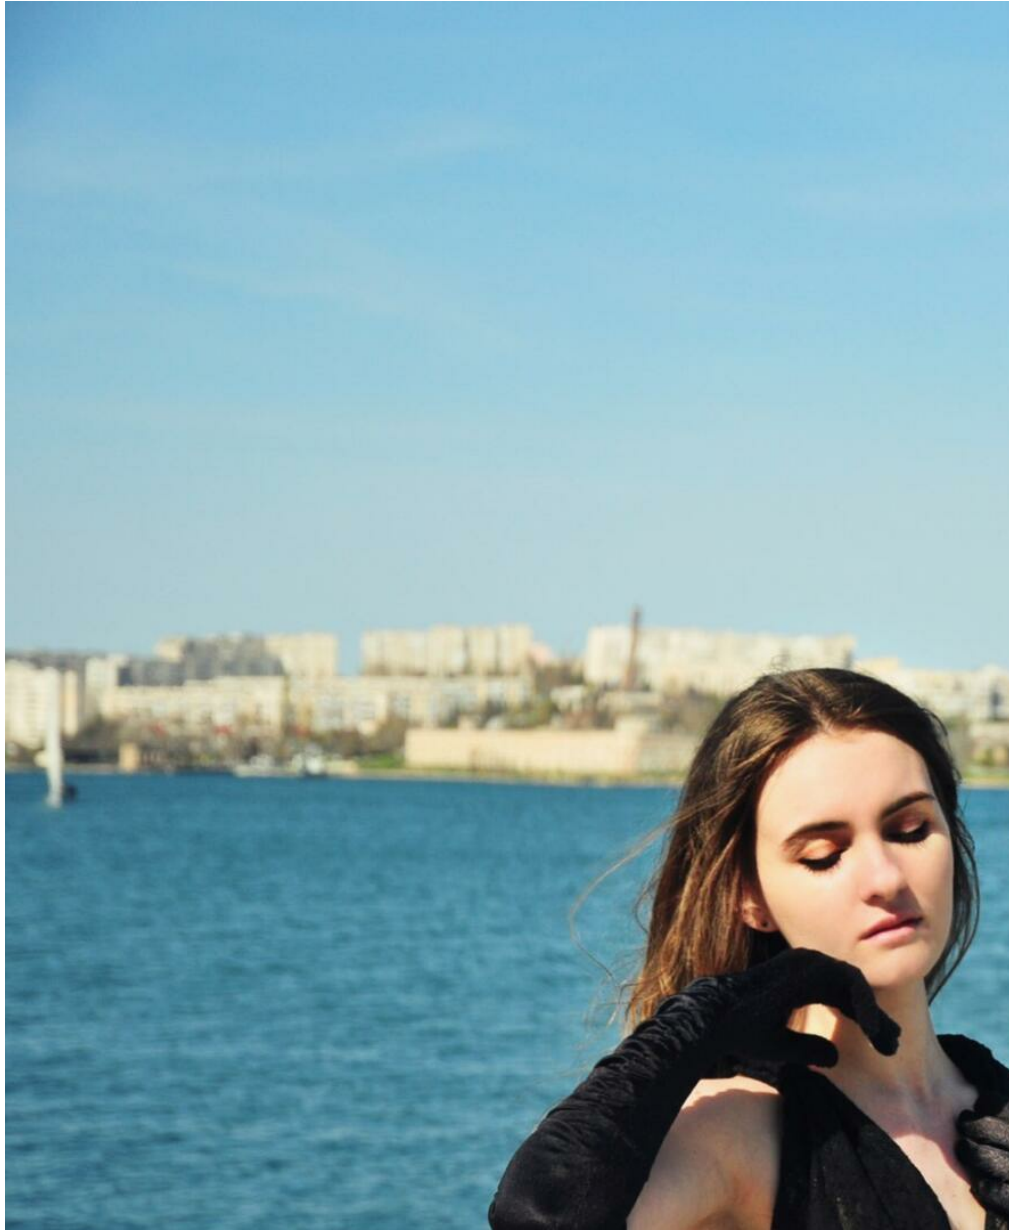

ELEONORA PAVLOVA

Größe: 168, Gewicht: 54, Brust: 83, Taille: 61, Hüfte: 91
<https://podium.im/de/models/jeleonora-pavlova>