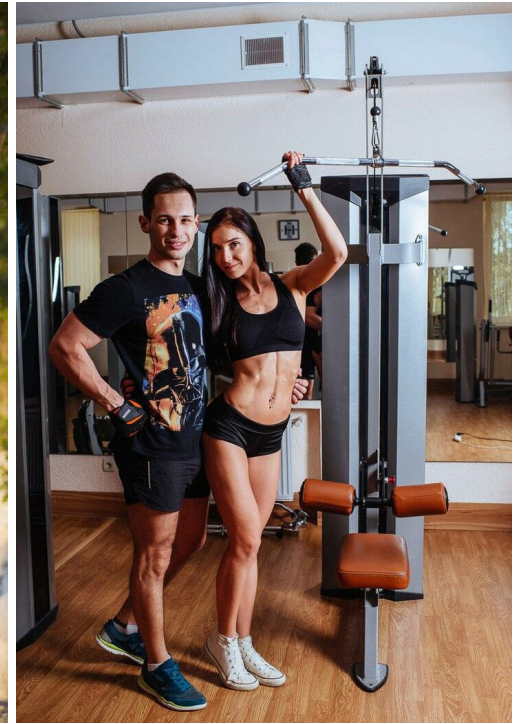

ГАГАРИН

Größe: 183, Gewicht: 78, Brust: 105, Taille: 75, Hüfte: 90
<https://podium.im/de/models/evgenij-lozoveckij>