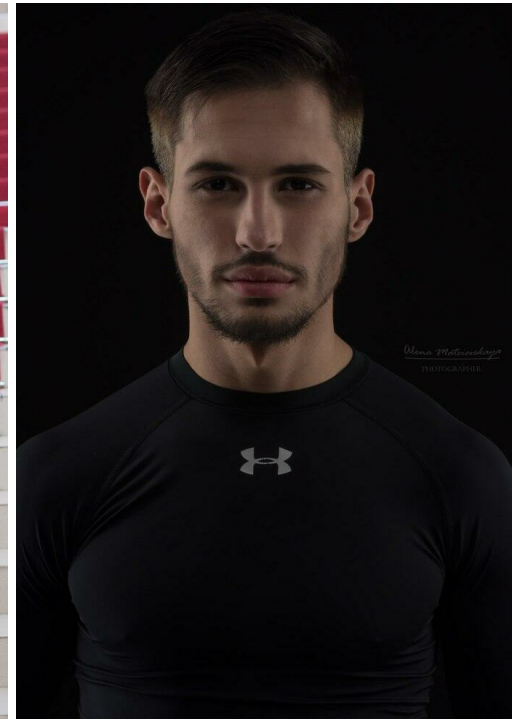

ГАГАРИН

Größe: 183, Gewicht: 78, Brust: 105, Taille: 75, Hüfte: 90
<https://podium.im/de/models/evgenij-lozoveckij>