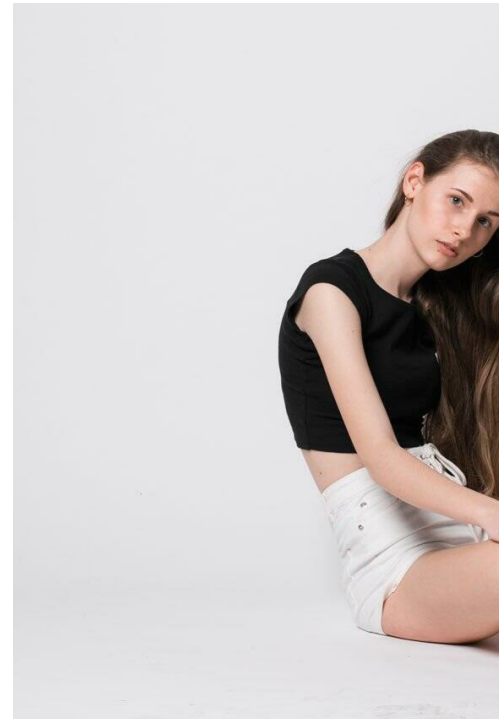

ELENA LOGVINOVA

Größe: 175, Gewicht: 48, Brust: 75, Taille: 59, Hüfte: 87
<https://podium.im/de/models/elena-logvinova>