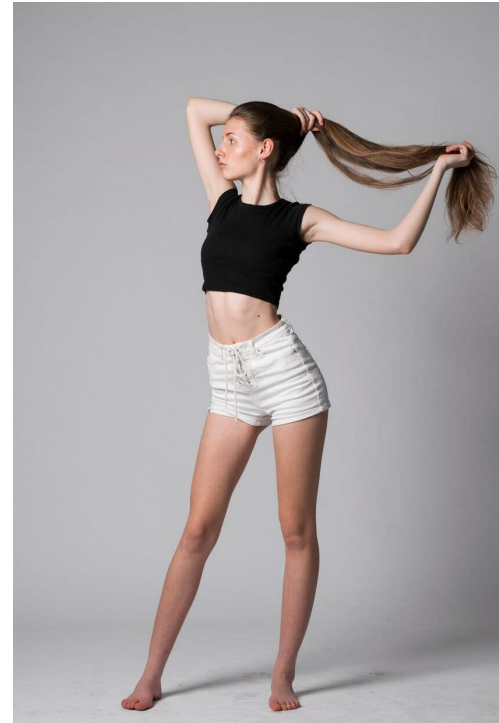

ELENA LOGVINOVA

Größe: 175, Gewicht: 48, Brust: 75, Taille: 59, Hüfte: 87
<https://podium.im/de/models/elena-logvinova>