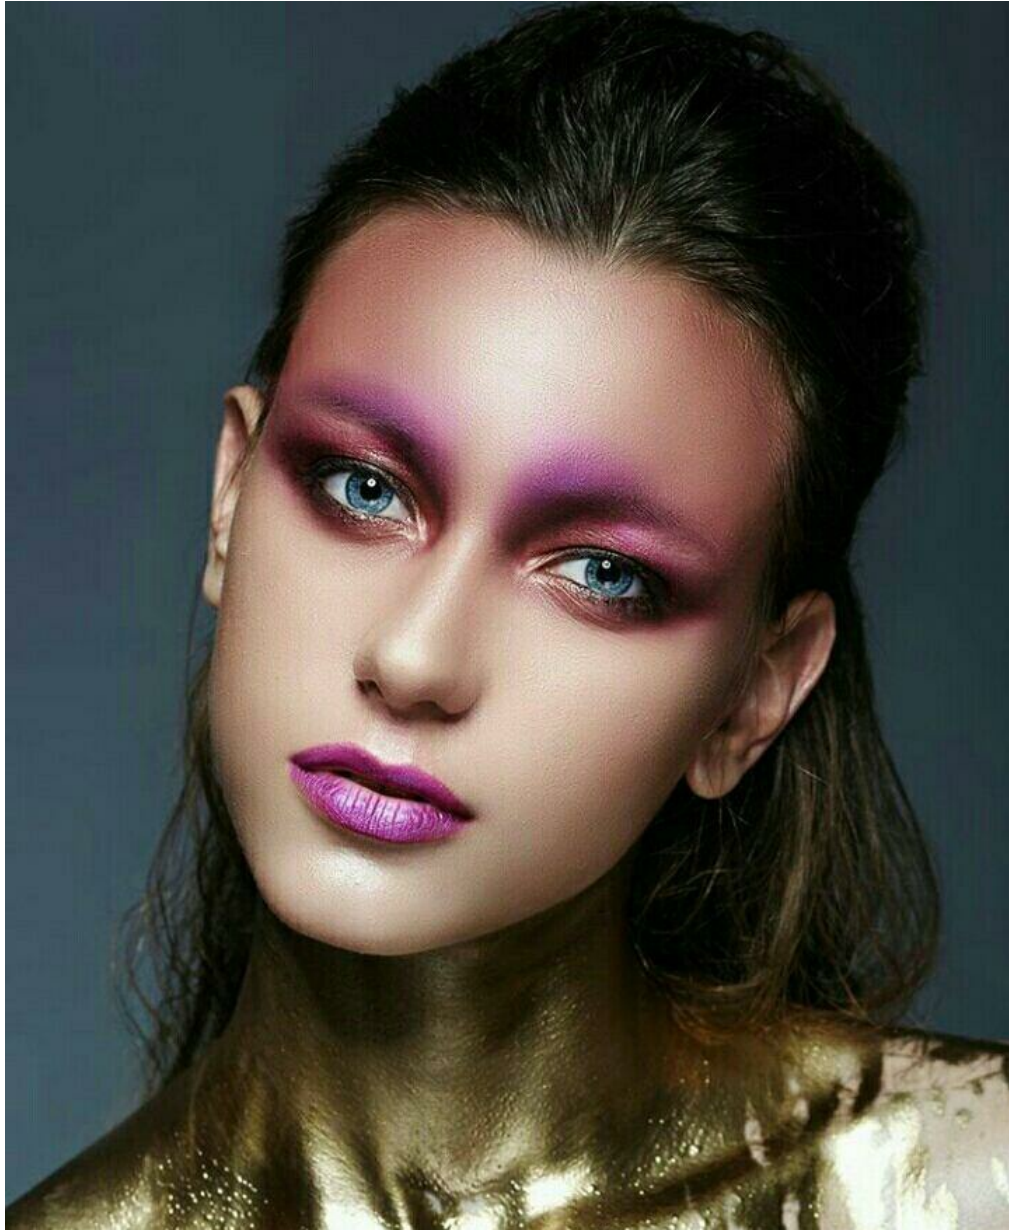

# ANA SAVCENKO

Größe: 173, Gewicht: 50, Brust: 80, Taille: 60, Hüfte: 89  
<https://podium.im/de/models/yana-savchenko>