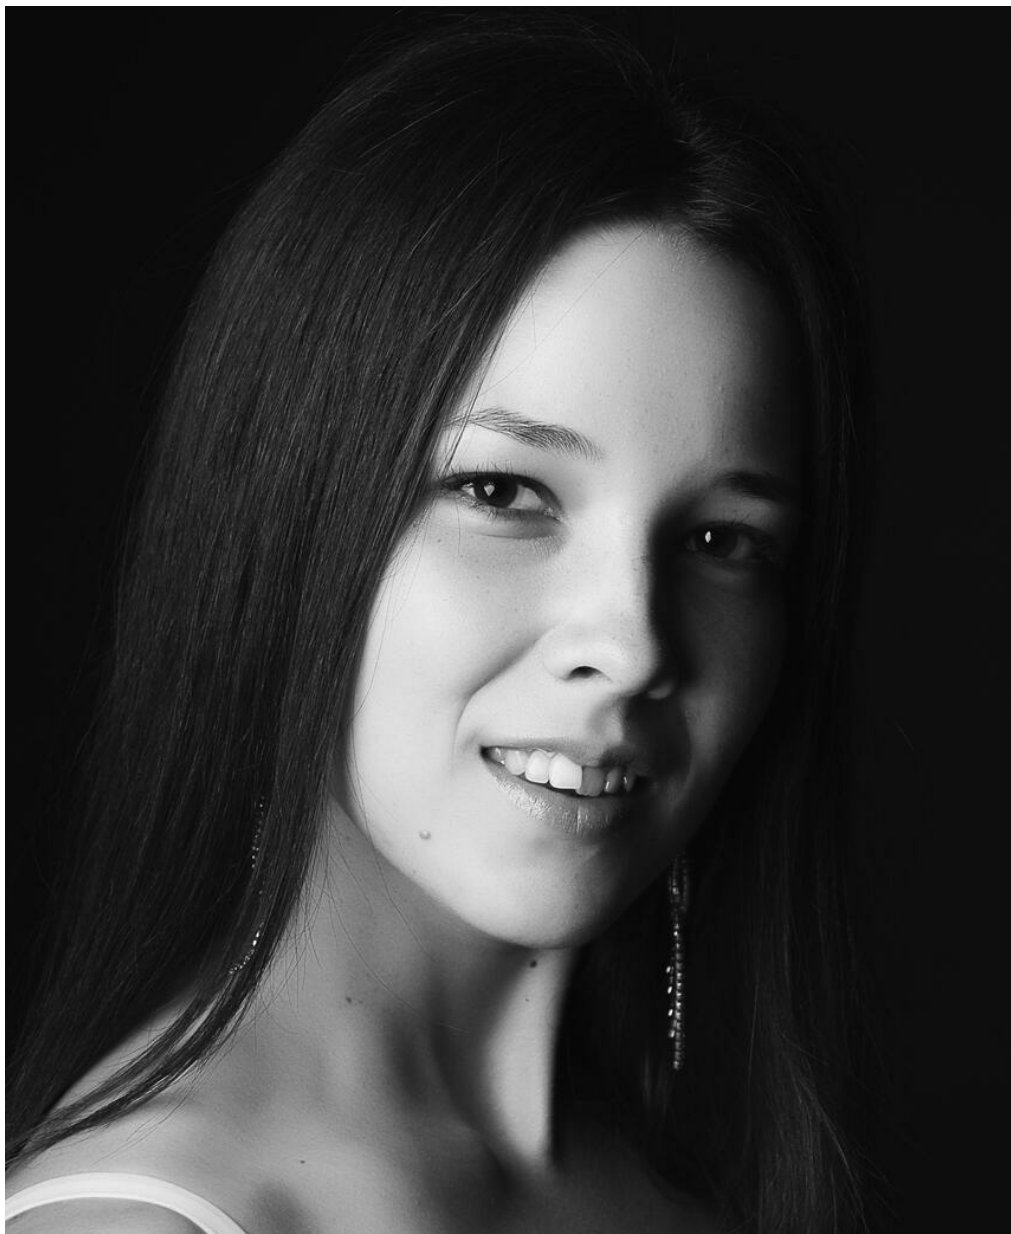

VIKTORIA SAL'NIKOVA

Größe: 170, Gewicht: 61, Brust: 85, Taille: 70, Hüfte: 94
<https://podium.im/de/models/viktorija-salnikova>