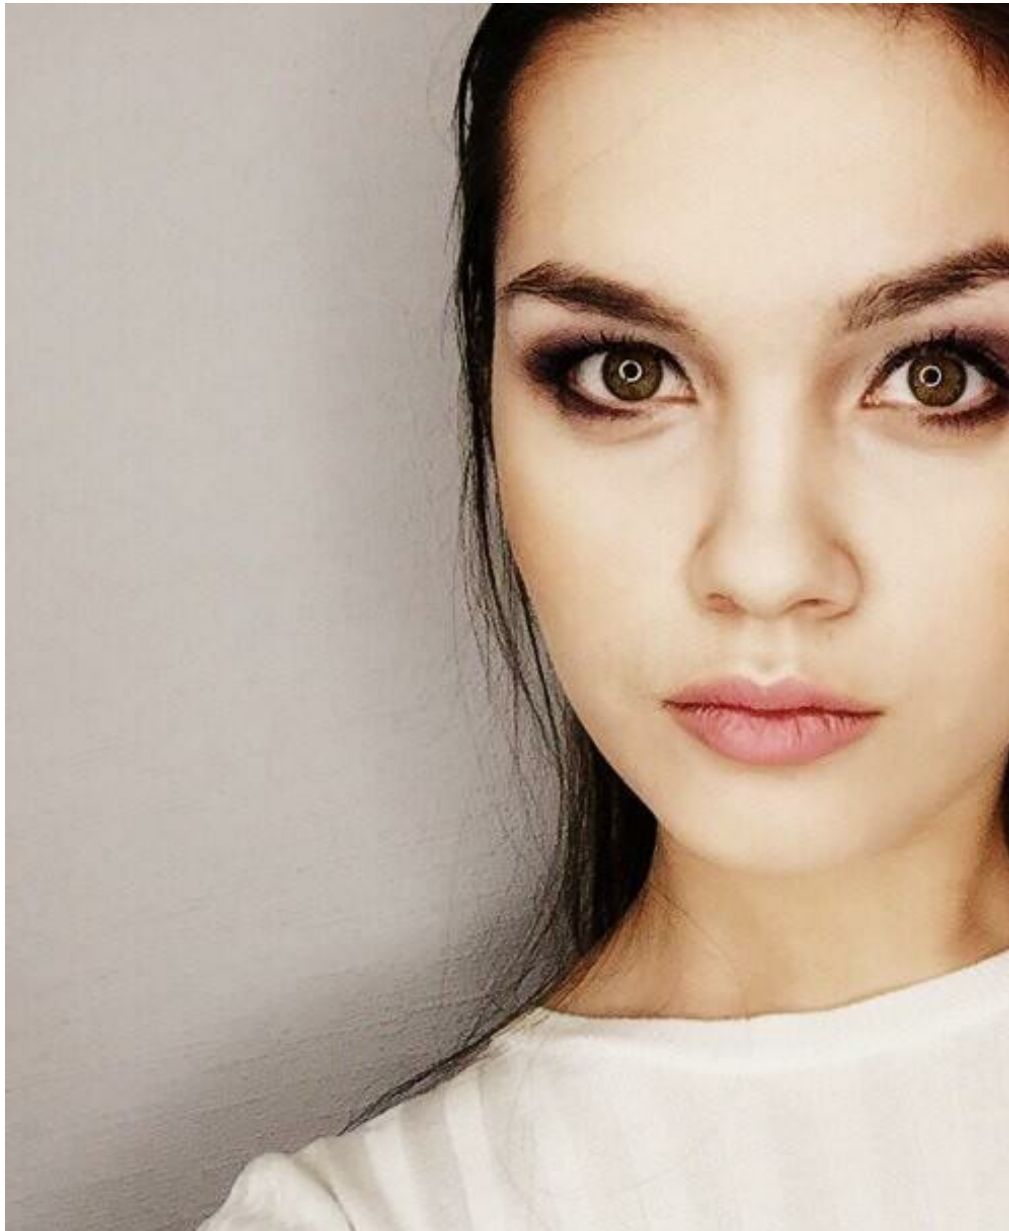

DAR'JA BEL'KOVSKAJA

Größe: 168, Gewicht: 45, Brust: 75, Taille: 60, Hüfte: 90
<https://podium.im/de/models/darya-belkovskaya>