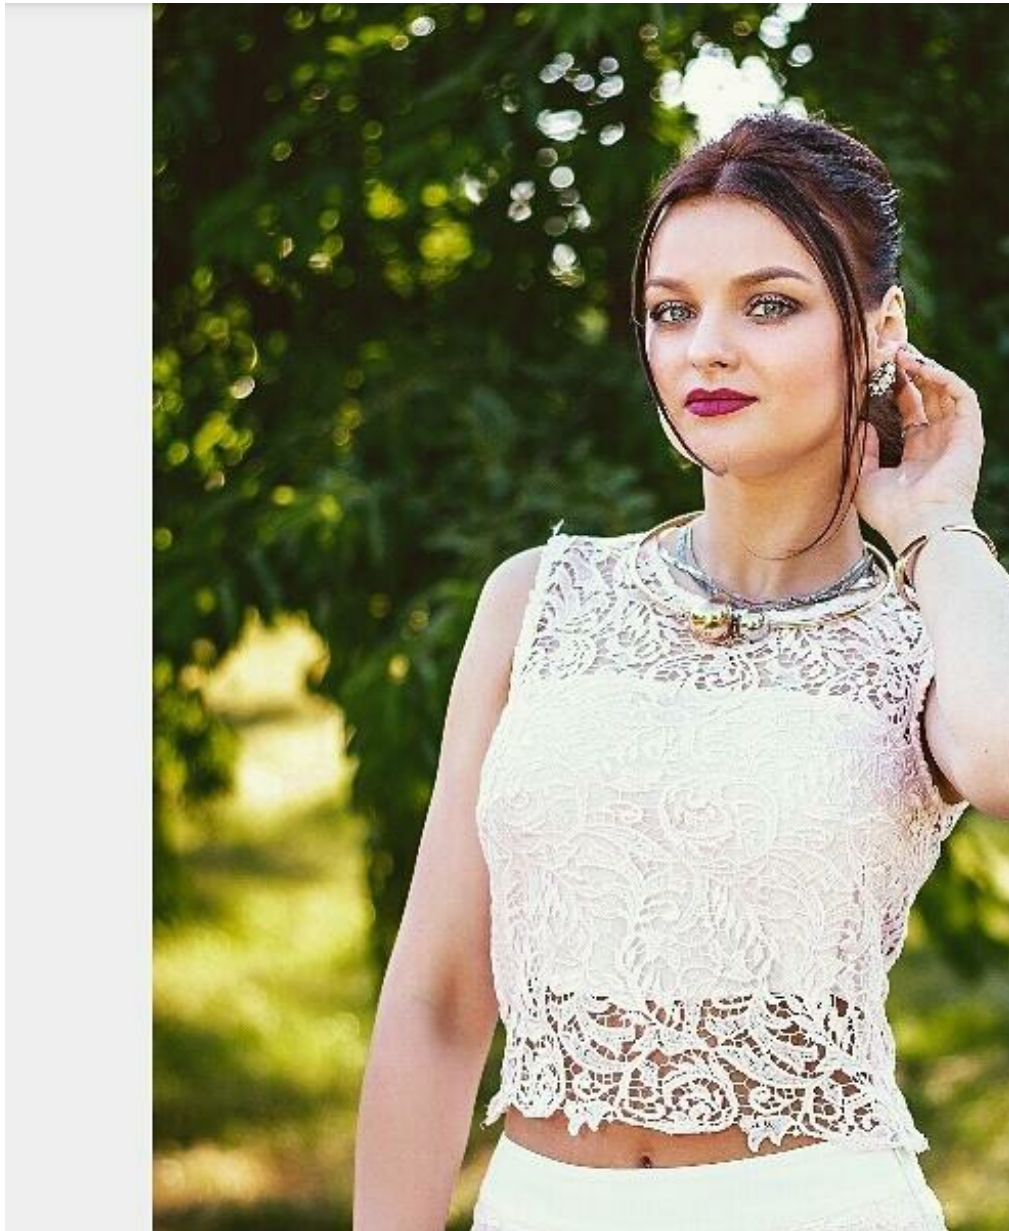

# MARIA BOBROVNIK

Größe: 168, Gewicht: 56, Brust: 90, Taille: 60, Hüfte: 90  
<https://podium.im/de/models/marija-bobrovnik>