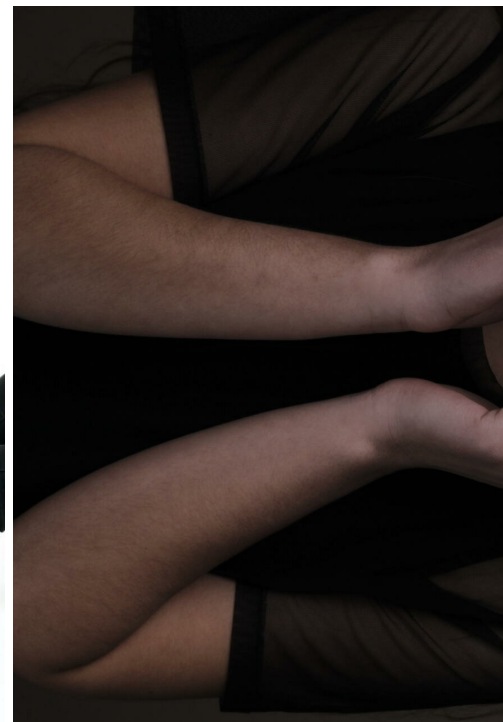

LIZA SEVCUK

Größe: 172, Gewicht: 52, Brust: 81, Taille: 62, Hüfte: 92
<https://podium.im/de/models/liza-shevchuk>