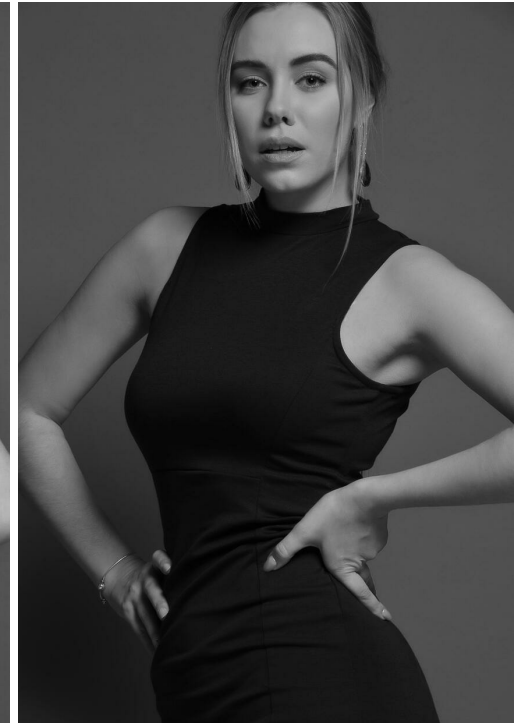

STEFA KOVALYOVA

Größe: 178, Gewicht: 67, Brust: 99, Taille: 65, Hüfte: 99
<https://podium.im/de/models/stefa-kovalyova>

© freshphoto 2017