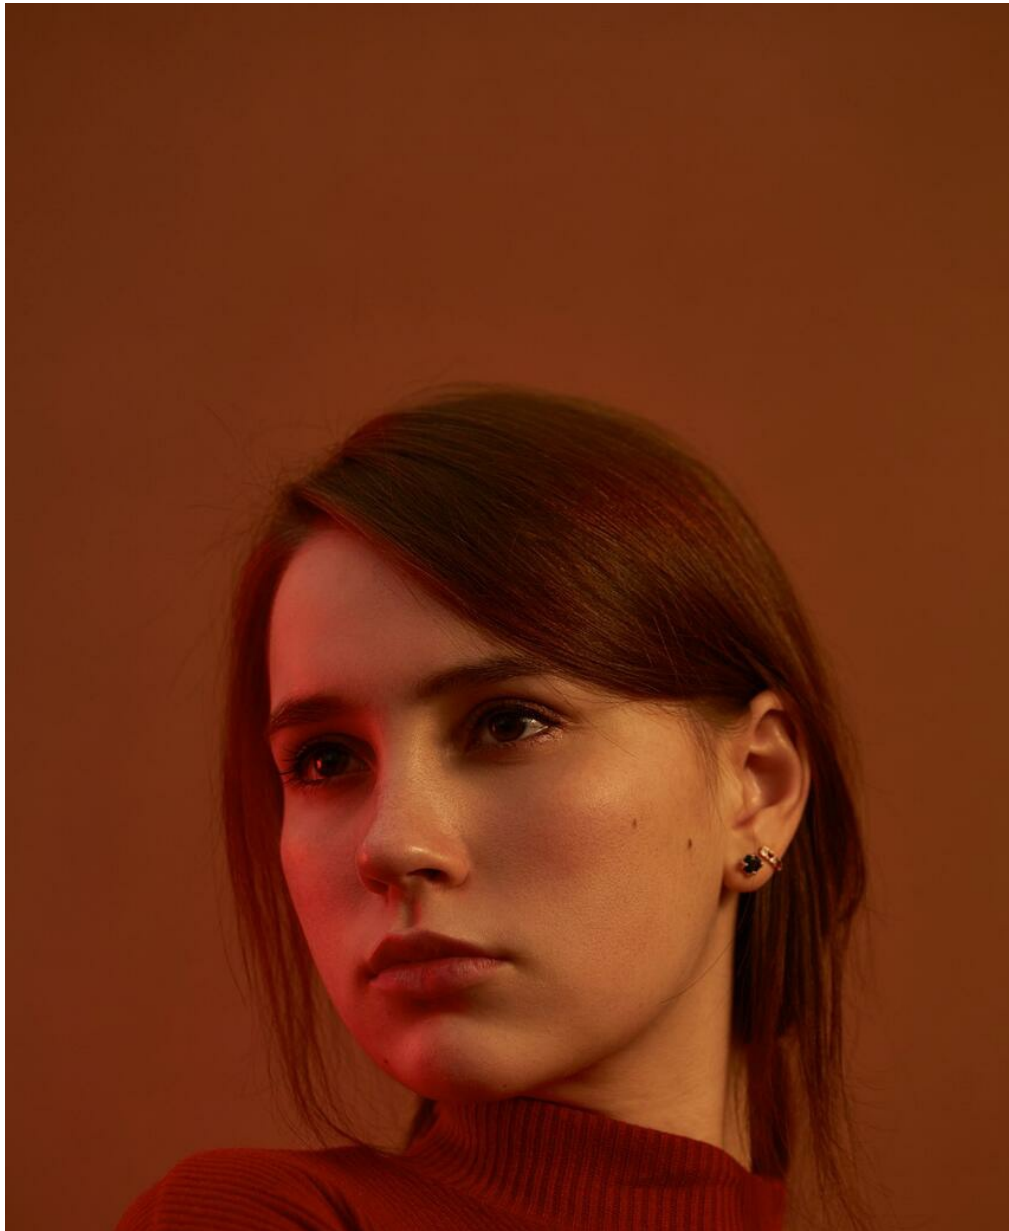

DAR'A MERKULOVA

Größe: 168, Gewicht: 58, Brust: 88, Taille: 63, Hüfte: 89
<https://podium.im/de/models/darja-merkulova>