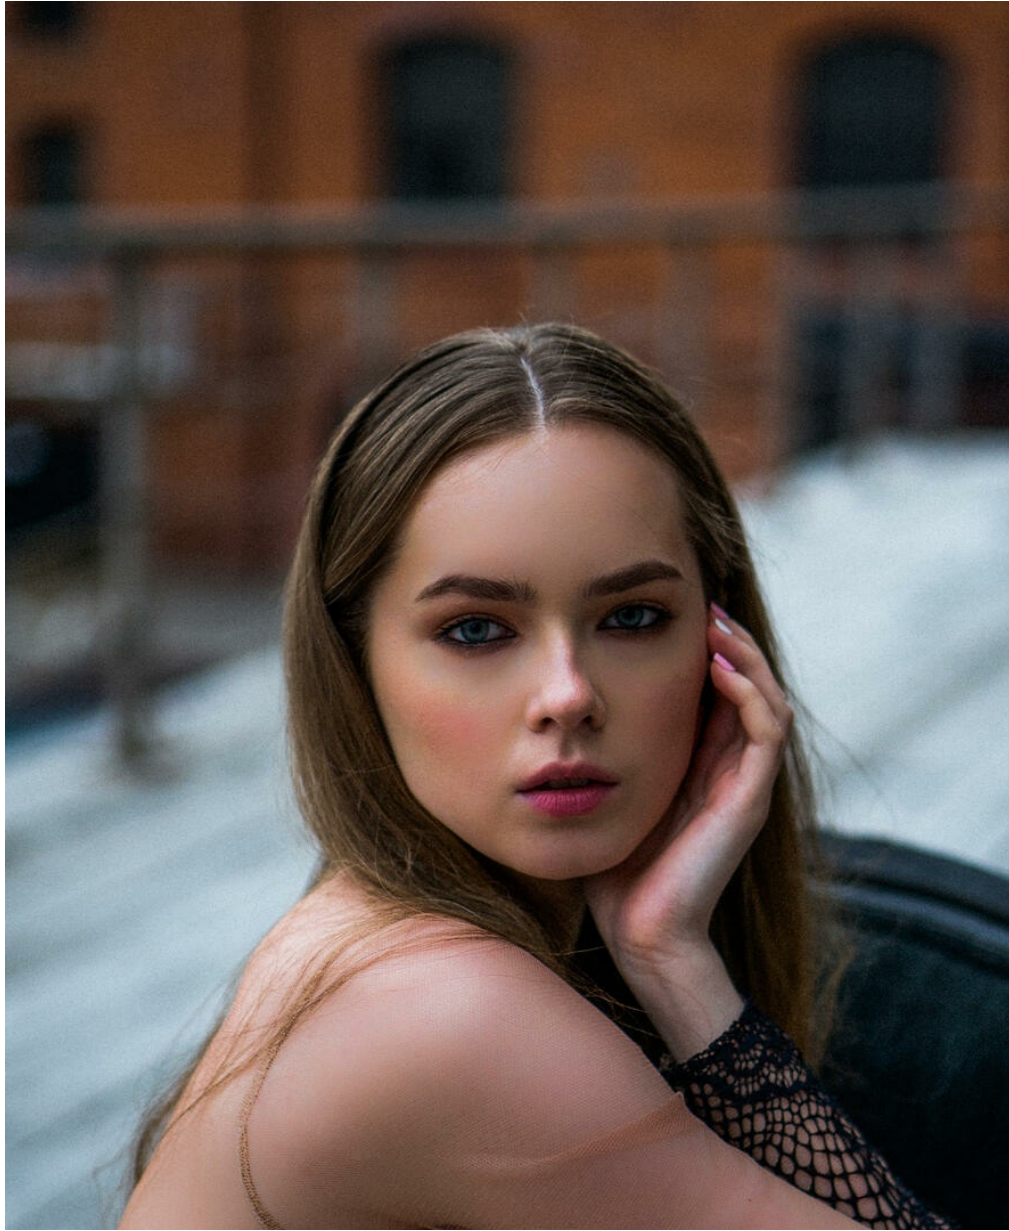

# MARTA DUZEVA

Größe: 170, Gewicht: 46, Brust: 80, Taille: 60, Hüfte: 88  
<https://podium.im/de/models/marta-dyuzheva>

Дефи\*ле