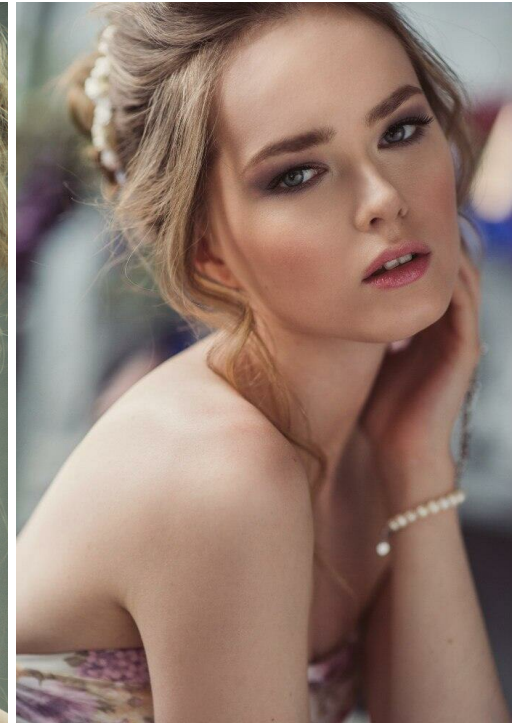

# MARTA DUZEVA

Größe: 170, Gewicht: 46, Brust: 80, Taille: 60, Hüfte: 88  
<https://podium.im/de/models/marta-dyuzheva>

Дефи\*ле