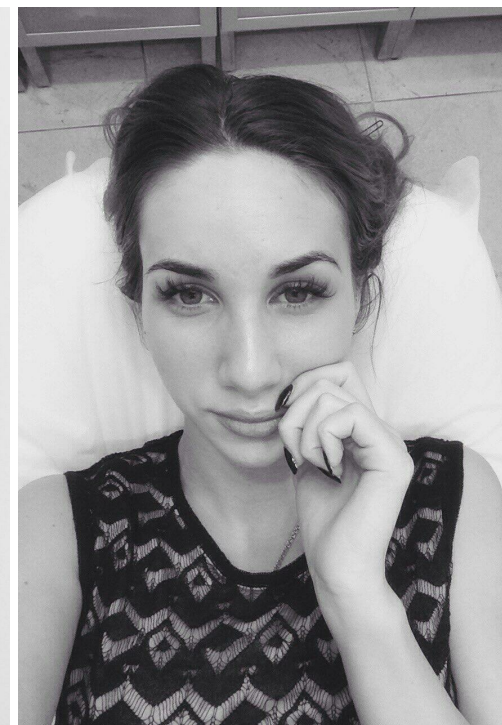

АННА ANNY РЕКУНОВА

рост: 168, вес: 50, грудь: 83, талия: 70, бедра: 90
<https://podium.im/de/models/anna-rekunova>