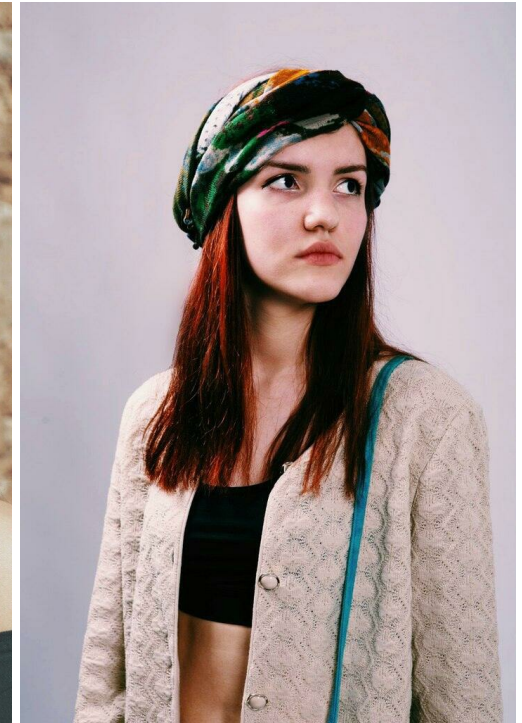

KAMILA SAMATOVA

Größe: 179, Gewicht: 56, Brust: 87, Taille: 61, Hüfte: 92
<https://podium.im/de/models/kamilja-samatova>