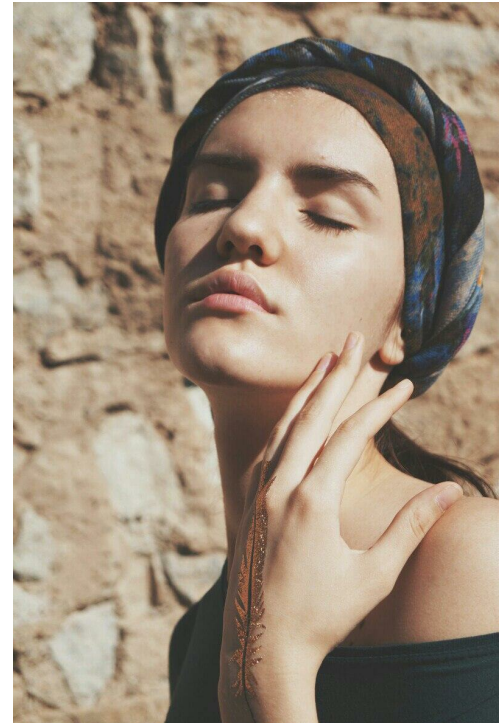

KAMILA SAMATOVA

Größe: 179, Gewicht: 56, Brust: 87, Taille: 61, Hüfte: 92
<https://podium.im/de/models/kamilja-samatova>