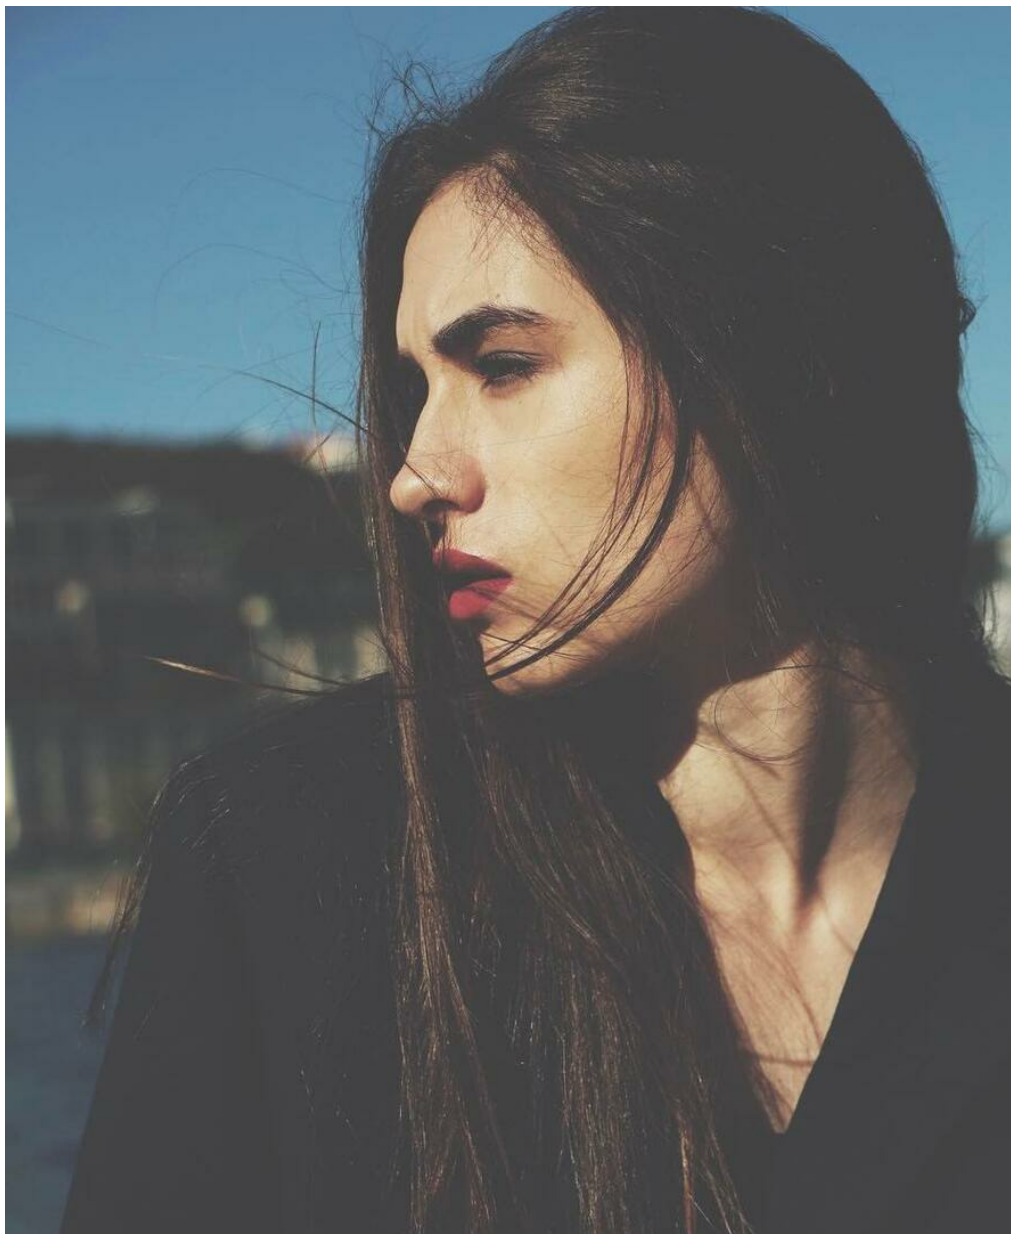

ANN SH

рост: 178, вес: 57, грудь: 87, талия: 62, бедра: 93
<https://podium.im/models/ann-shylina>