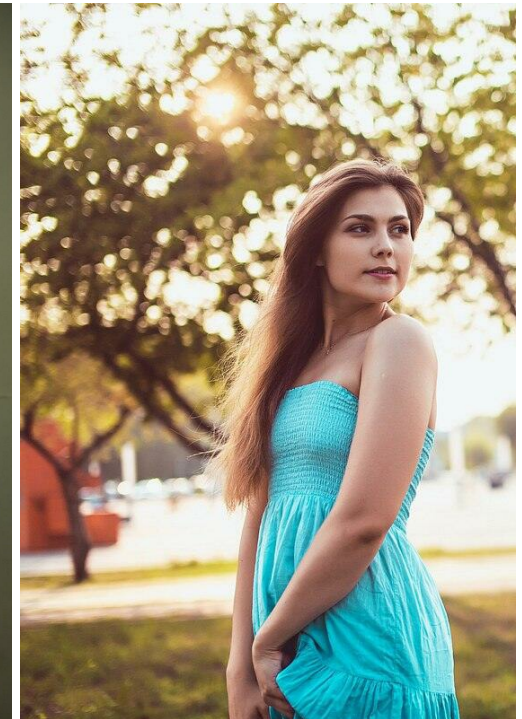

ELENA IVANOVA

Größe: 172, Gewicht: 69, Brust: 92, Taille: 69, Hüfte: 102
<https://podium.im/de/actors/ivanova-elena>