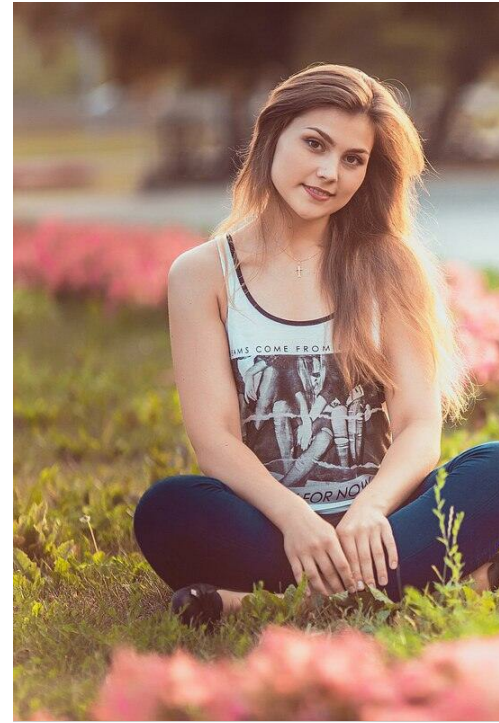

ELENA IVANOVA

Größe: 172, Gewicht: 69, Brust: 92, Taille: 69, Hüfte: 102
<https://podium.im/de/actors/ivanova-elena>