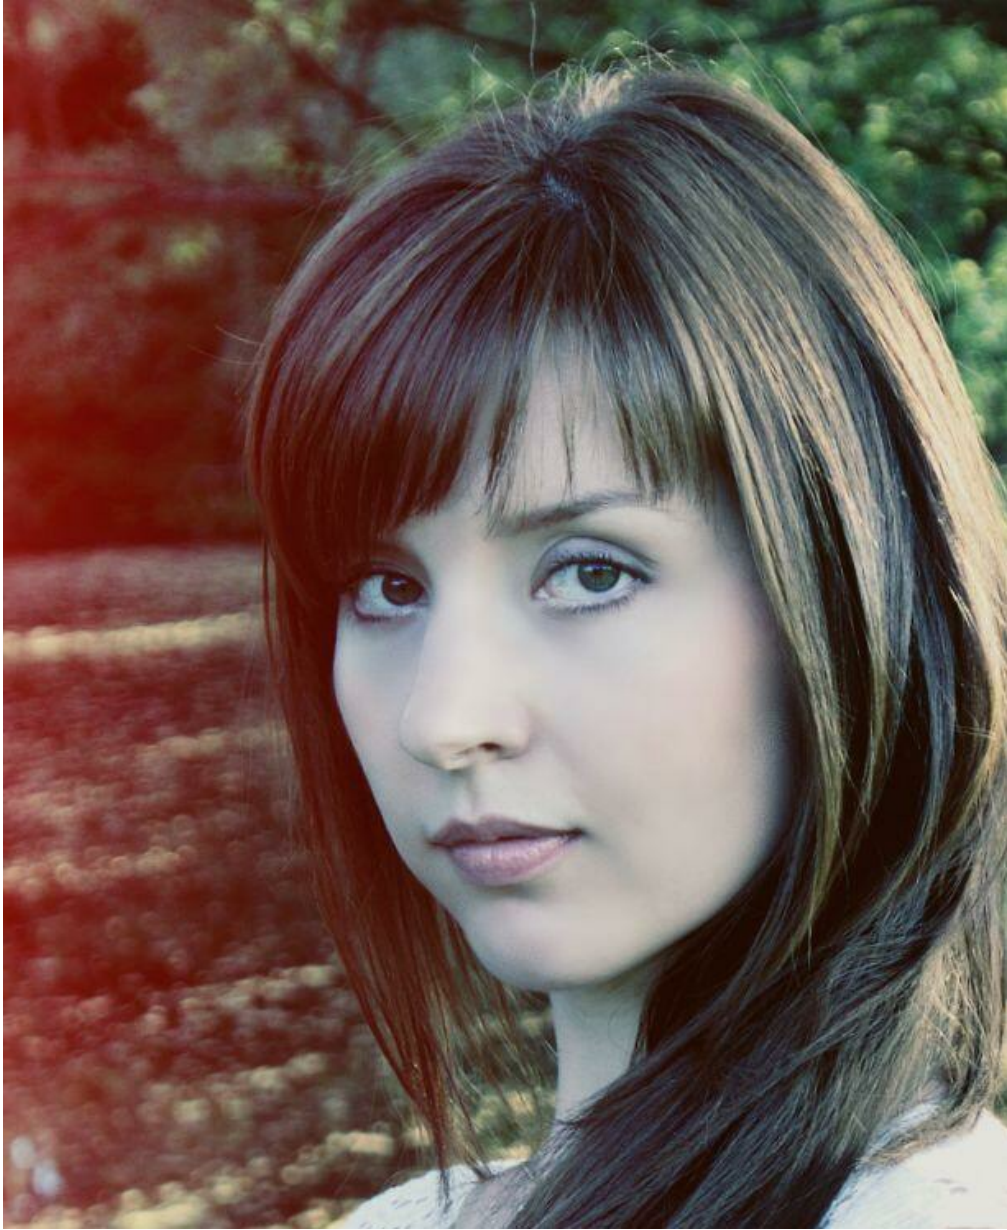

OKSANA SMOLENCEVA

Größe: 178, Gewicht: 62, Brust: 93, Taille: 63, Hüfte: 95
<https://podium.im/de/models/oksana-smolenceva>