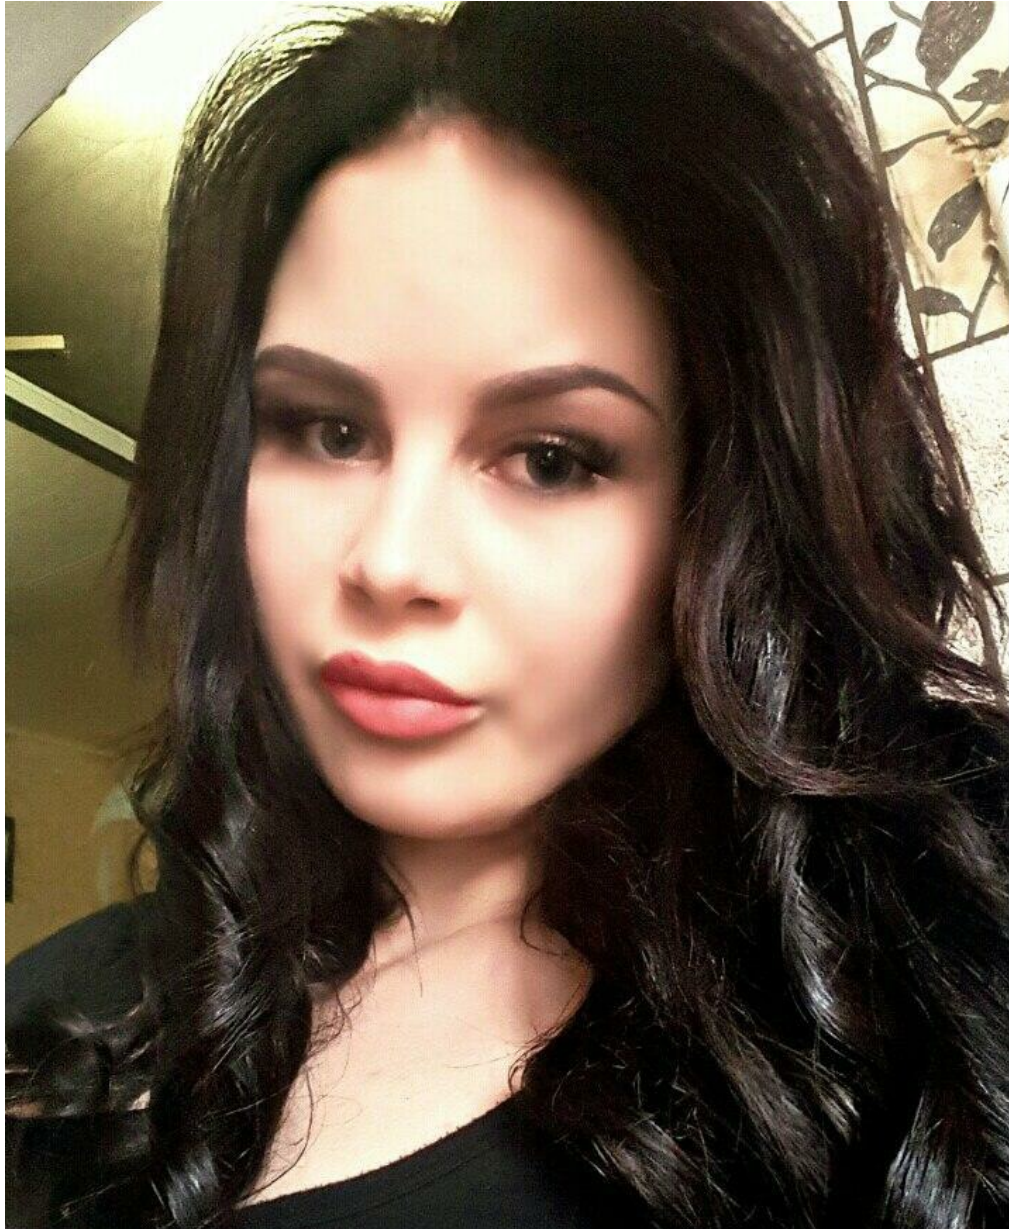

ANASTASIA LASENKO

Größe: 167, Gewicht: 53, Brust: 90, Taille: 60, Hüfte: 90
<https://podium.im/de/models/anastasija-ljashhenko>