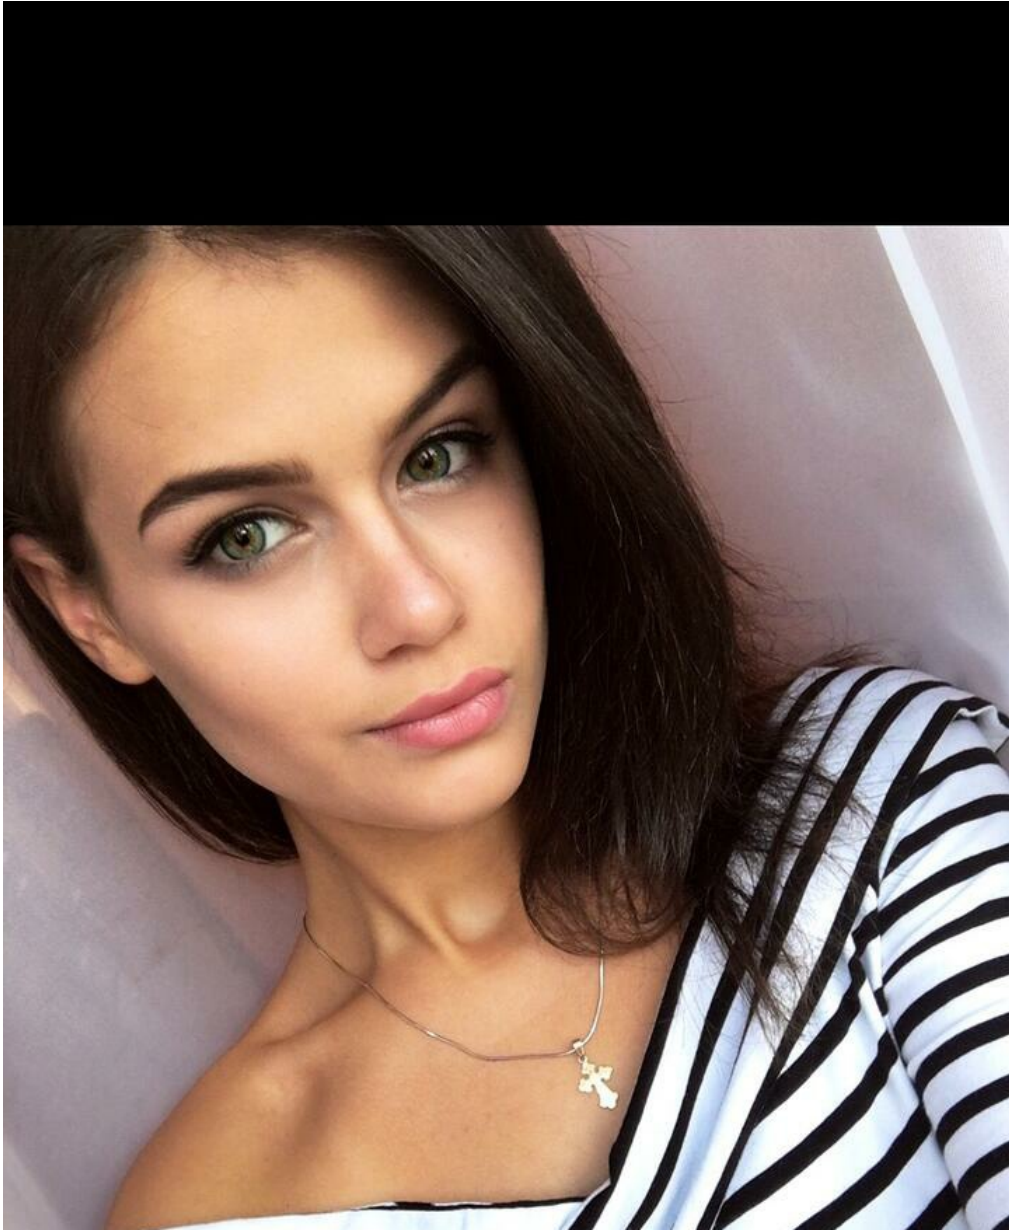

EKATERINA FRIDINA

Größe: 173, Gewicht: 53, Brust: 85, Taille: 62, Hüfte: 88
<https://podium.im/de/models/ekaterina-fridina>