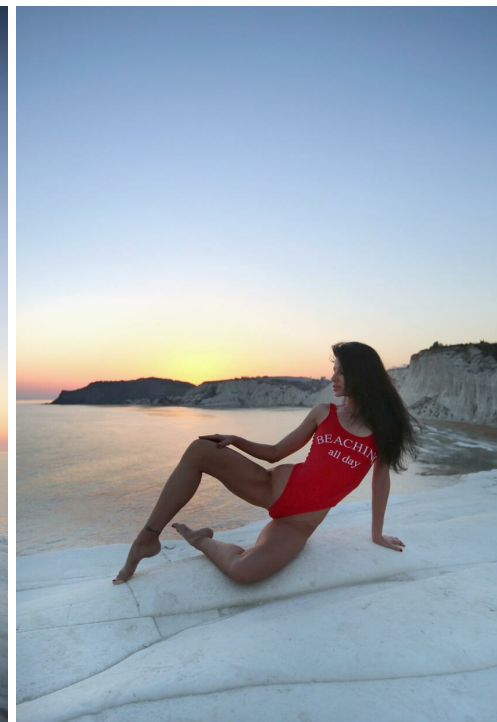

ЮЛИЯ ЮЛИЯ

Größe: 168, Gewicht: 43, Brust: 86, Taille: 60, Hüfte: 90
<https://podium.im/de/models/julia-julia1>