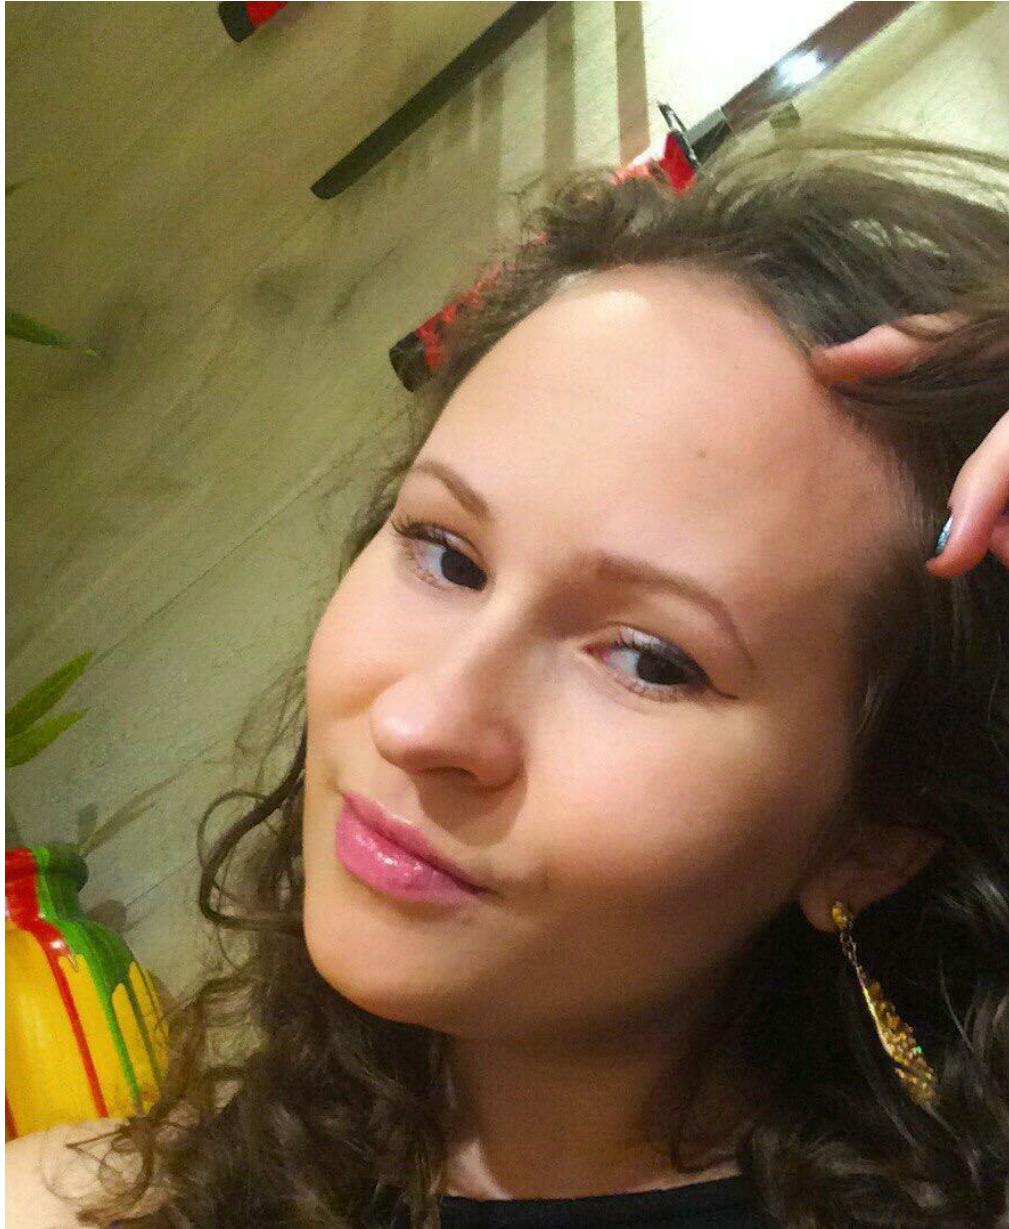

# ELENA KRAVETS

Größe: 167, Gewicht: 50, Brust: 88, Taille: 65, Hüfte: 88  
<https://podium.im/de/models/elena-kravets>