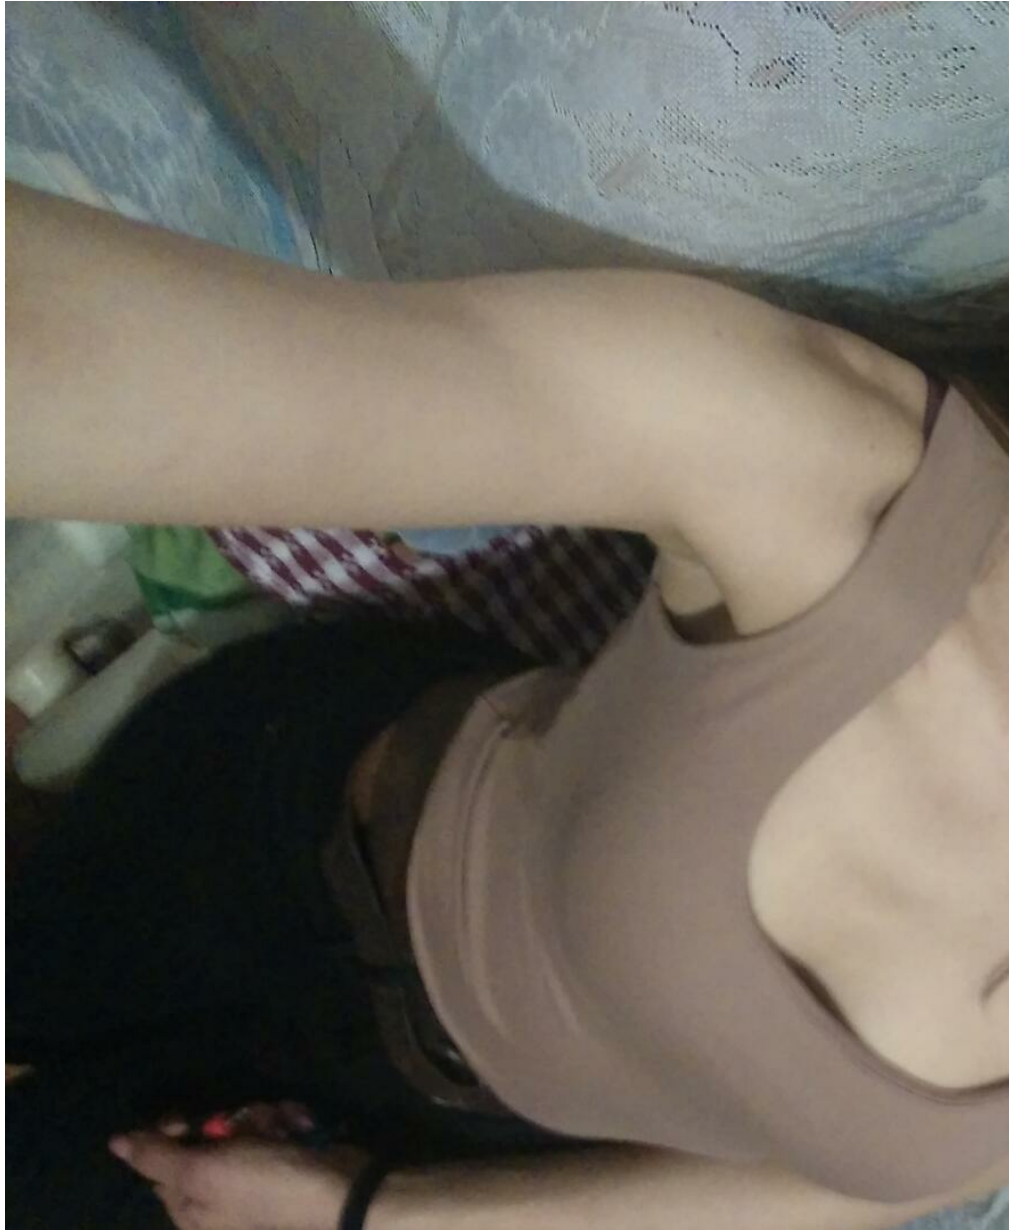

JASJA VASIL'EVA

Größe: 175, Gewicht: 52, Brust: 84, Taille: 66, Hüfte: 89
<https://podium.im/de/models/jasja-vasileva>