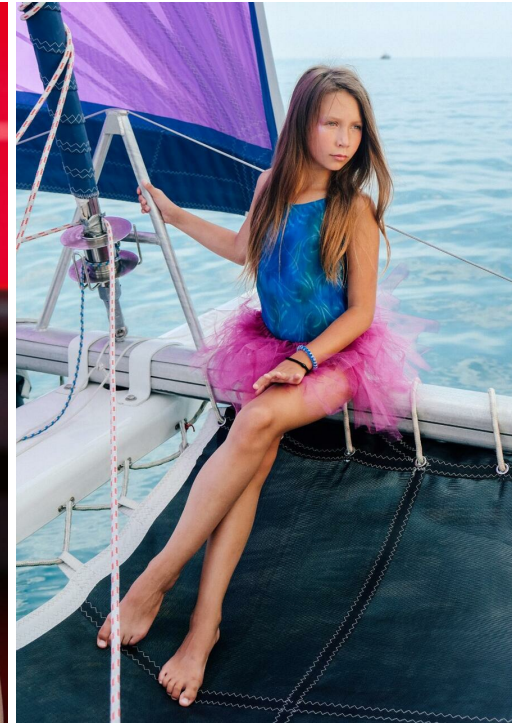

# MARIA NOSOVA

Größe: 160, Gewicht: 42, Brust: 60, Taille: 50, Hüfte: 70  
<https://podium.im/de/models/marija-nosova>