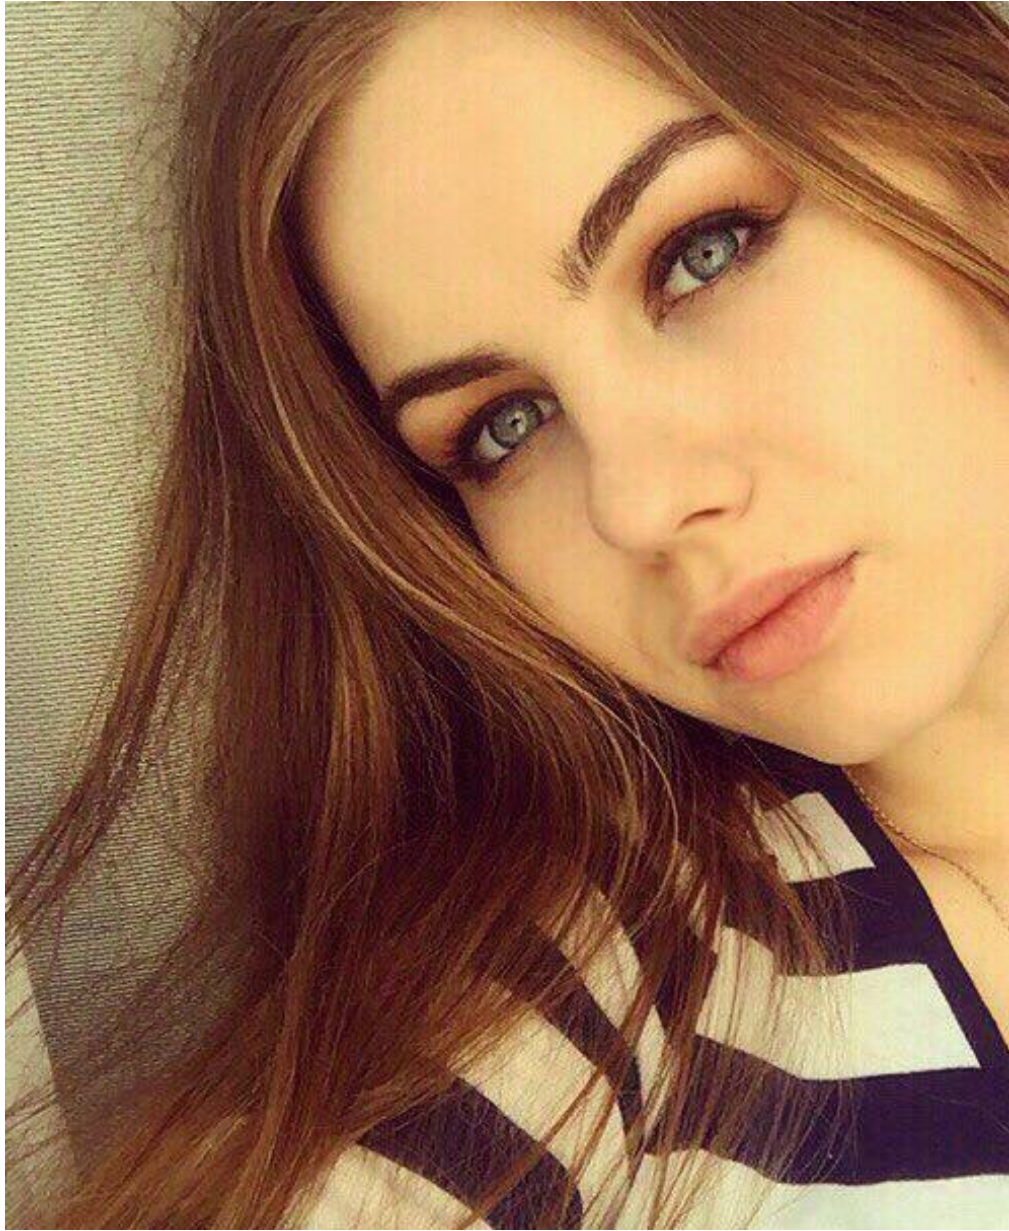

KATALINA TODOROVA

Größe: 161, Gewicht: 46, Brust: 85, Taille: 60, Hüfte: 93
<https://podium.im/de/models/katalina-todorova>