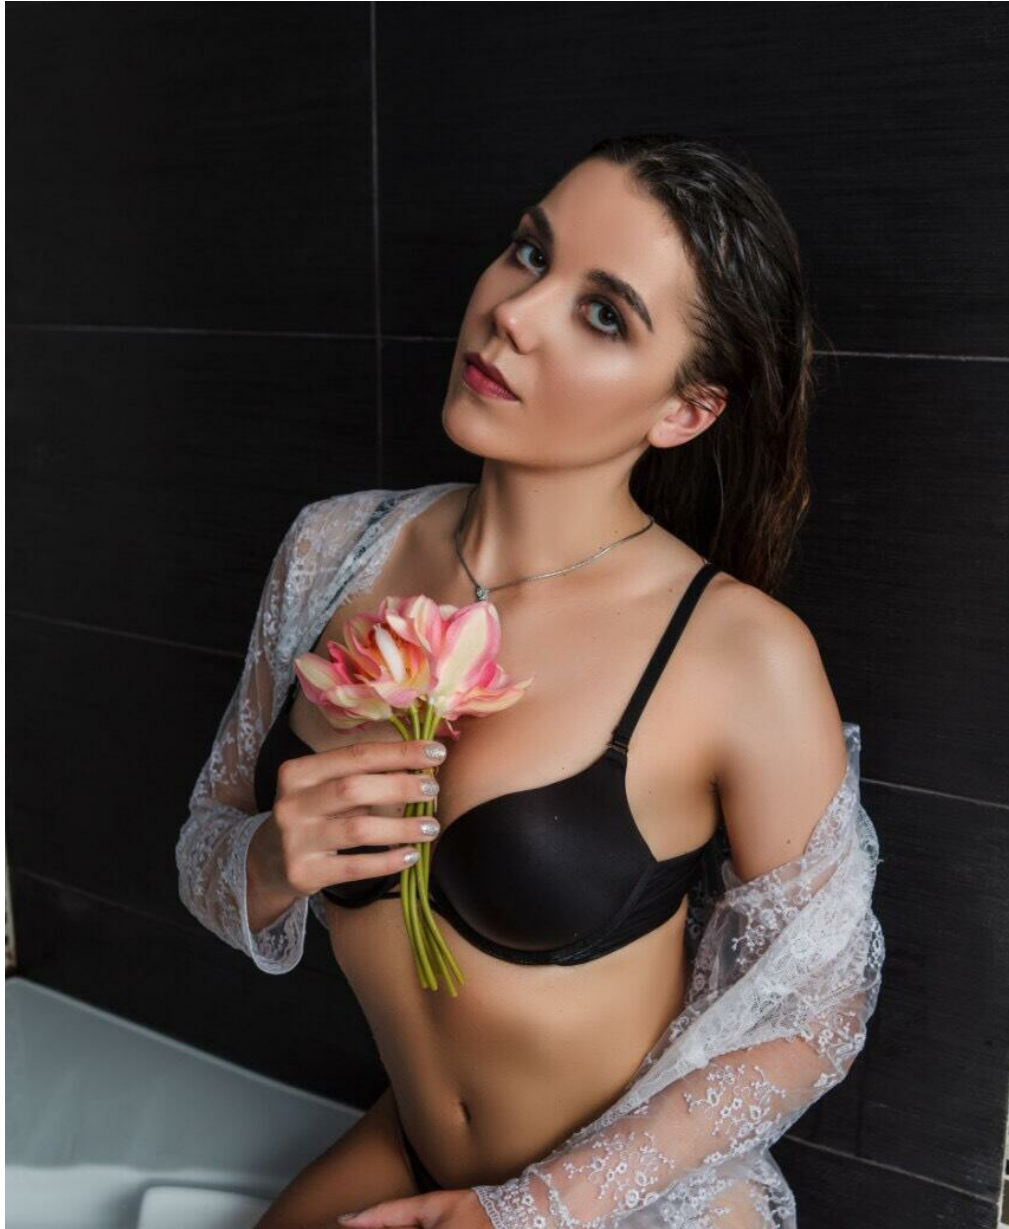

JEY LE

Größe: 176, Gewicht: 55, Brust: 89, Taille: 61, Hüfte: 90
<https://podium.im/de/models/jey-ie>