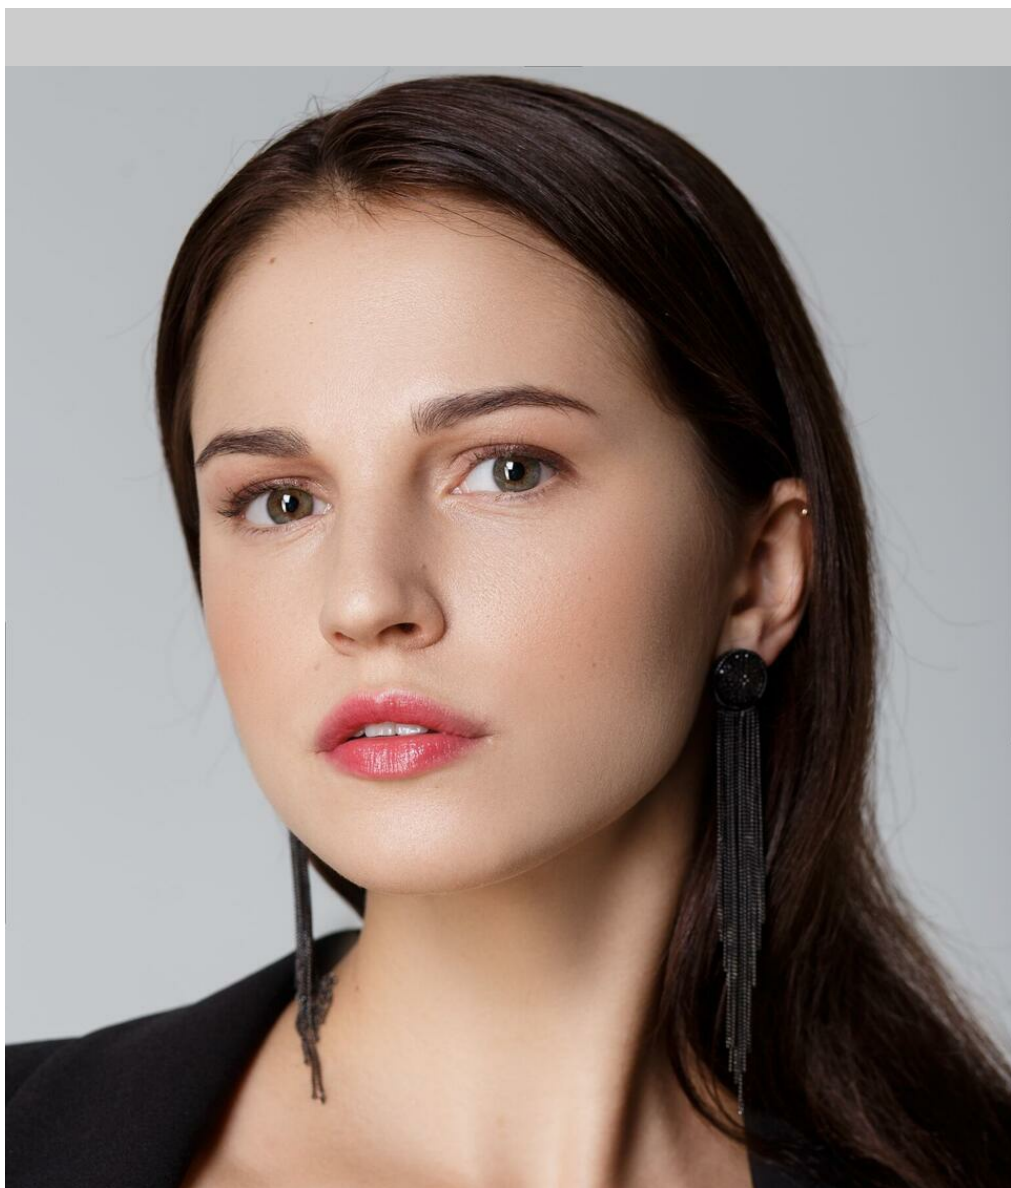

# КСЕНИЯ КИСЕЛЕВА

рост: 170, вес: 50, грудь: 82, талия: 63, бедра: 89, моб.:  
89629251734

<https://podium.im/de/models/kseniia-kiseleva>