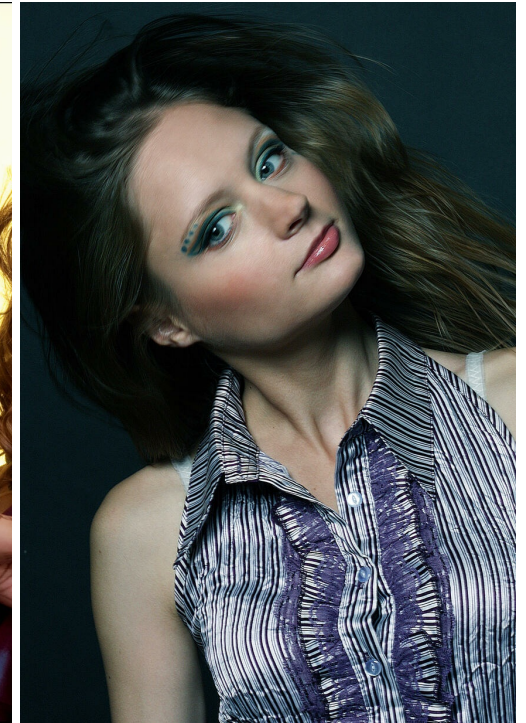

KATERINA KALI

Größe: 161, Gewicht: 46, Brust: 86, Taille: 65, Hüfte: 86
<https://podium.im/de/models/katerina-kali>

zorc msk.ru
2011