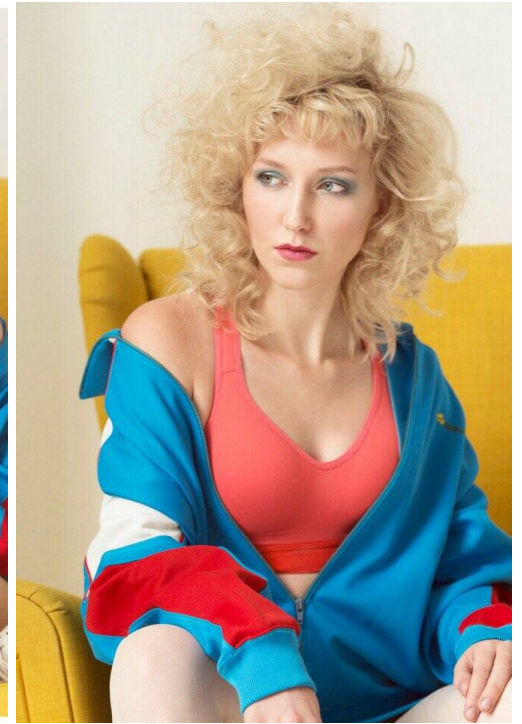

TAT'ANA PANOVA

Größe: 175, Gewicht: 53, Brust: 88, Taille: 69, Hüfte: 94
<https://podium.im/de/models/t-panova>