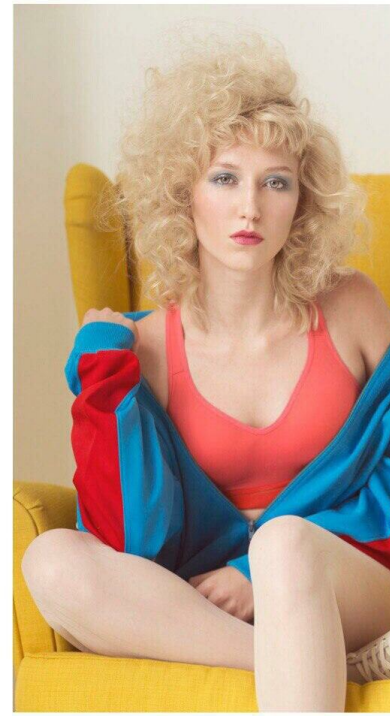

TAT'ANA PANOVA

Größe: 175, Gewicht: 53, Brust: 88, Taille: 69, Hüfte: 94
<https://podium.im/de/models/t-panova>