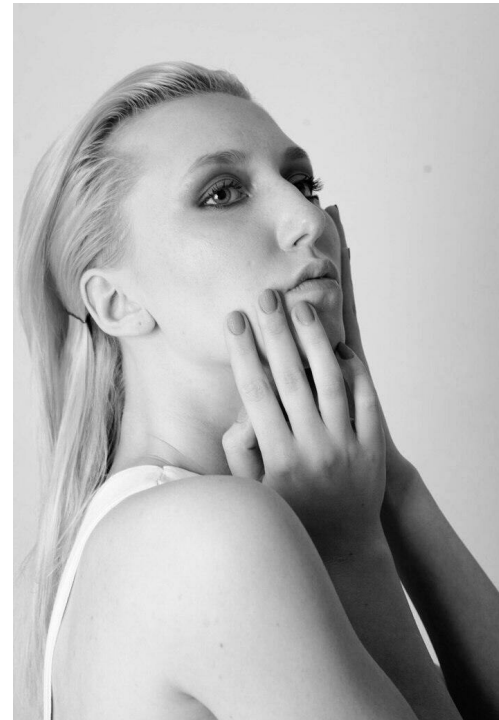

TAT'ANA PANOVA

Größe: 175, Gewicht: 53, Brust: 88, Taille: 69, Hüfte: 94
<https://podium.im/de/models/t-panova>